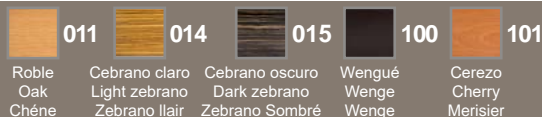

Conjuntos completos ColorSystem **MADERA 12 cm /**
Complet sets ColorSystem **WOOD 12 cm /**
Kits complete ColorSystem **BOIS 12 cm**