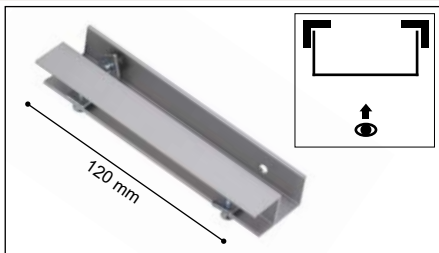

Rincón

Inner joint /
Coude intérieur

REF	∅	U	€	€	cm
G.202AP		10	3,64 €	4,19 €	
G.202X		10	4,46 €	5,13 €