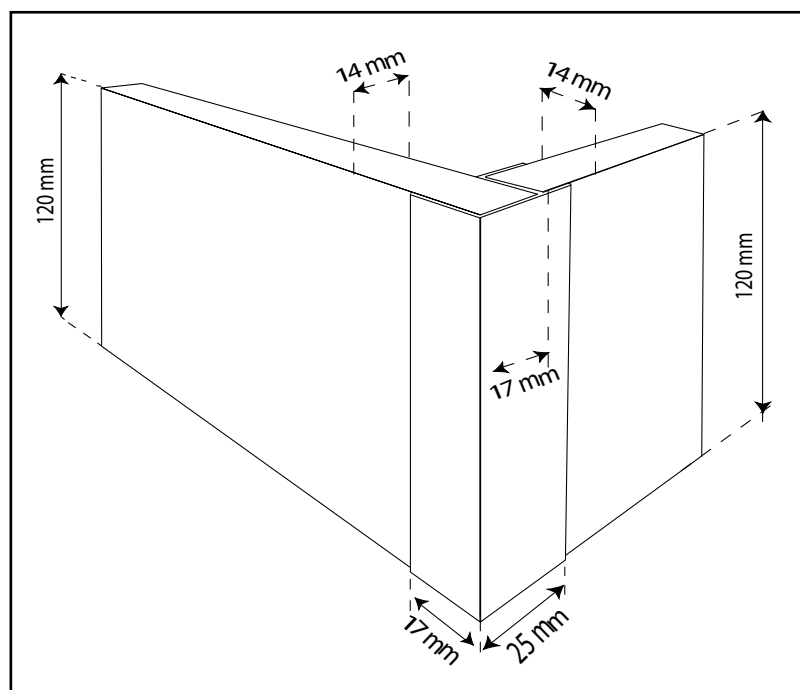

Contenido del Kit / Kit components / Composants du Kit

Nota: incluye 2 vueltas de 15 cm incluidas en el precio.
A partir de 3 m las galerías van empalmadas.
Se debe proporcionar la medida exterior.
La medida exterior es igual a la superficie que necesita cubrir más 4 cm mínimo adicionales.
(4 cm = 1,7 cm x 2 de codos y/o esquinas + espacio para trabajar).

Note: included 2 side returns of 15 cm in price.
For sizes more than 3 m pelmets are spliced.
Sizes required are outer measures.
The outer measure is equal to the area you need to cover plus 4 cm minimum.
(4 cm = 1.7 cm x 2 elbows and / or corners + workspace).

Remarque: le prix inclu 2 retours latéraux de 15 cm.
Pour les tailles plus de 3 m les cantonnières sont fournies en deux parties avec raccordeur. Tailles nécessaires sont des mesures extérieures. La mesure extérieure est égale à la surface dont vous avez besoin pour couvrir plus un minimum de 4 cm.
(4 cm = 1,7 cm x 2 coudes et / ou des coins + espace de travail).