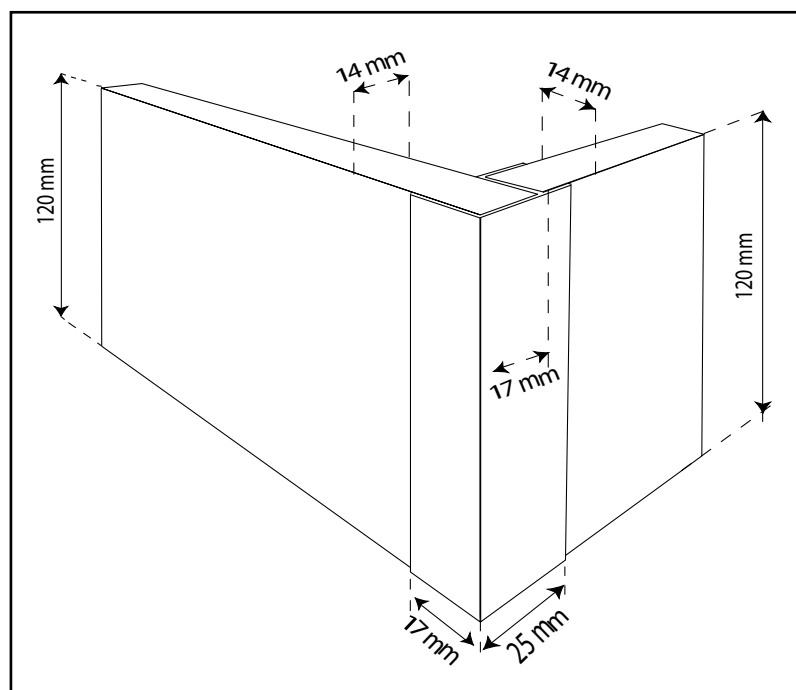

Contenido del Kit / Kit components / Composants du Kit

Nota: incluye 2 vueltas de 15 cm incluidas en el precio.
A partir de 3 m las galerías van empalmadas.
Se debe proporcionar la medida exterior.
La medida exterior es igual a la superficie que necesita cubrir más 4 cm mínimo adicionales.
(4 cm = 1,7 cm x 2 de codos y/o esquinas + espacio para trabajar).

Note: included 2 side returns of 15 cm in price.
For sizes more than 3 m pelmets are spliced.
Sizes required are outer measures.
The outer measure is equal to the area you need to cover plus 4 cm minimum.
(4 cm = 1.7 cm x 2 elbows and / or corners + workspace).

Remarque: le prix inclu 2 retours latéraux de 15 cm.
Pour les tailles plus de 3 m les cantonnières sont fournies en deux parties avec raccordeur. Tailles nécessaires sont des mesures extérieures. La mesure extérieur est égale à la surface dont vous avez besoin pour couvrir plus un minimum de 4 cm.
(4 cm = 1,7 cm x 2 coudes et / ou des coins + espace de travail).