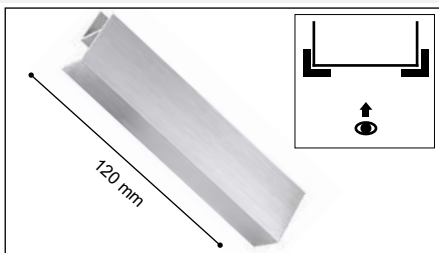

Empalme

Splice /  
Raccordeur

REF	∅	U	€	€	cm
G.200AP		10	3,64 €	4,19 €	
G.200X		10	4,46 €	5,13 €	

Esquina

Outer joint /  
Coude extérieur

REF	∅	U	€	€	cm
G.201AP		10	3,64 €	4,19 €	
G.201X		10	4,46 €	5,13 €	