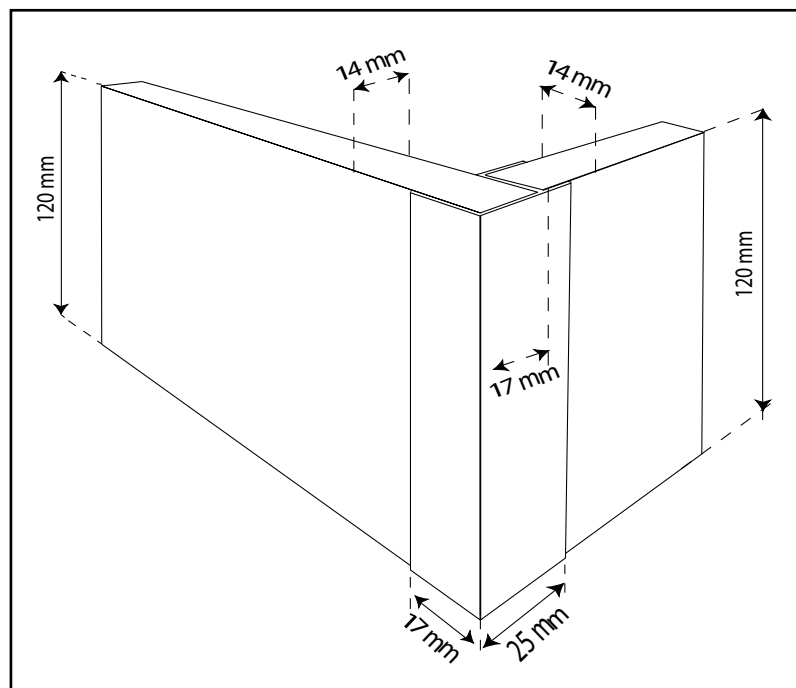

Contenido del Kit / Kit components / Composants du Kit

Nota: incluye 2 vueltas de 15 cm incluidas en el precio.
A partir de 3 m las galerías van empalmadas.
Se debe proporcionar la medida exterior.
La medida exterior es igual a la superficie que necesita cubrir más 4 cm mínimo adicionales.
(4 cm = 1,7 cm x 2 de codos y/o esquinas + espacio para trabajar).

Note: included 2 side returns of 15 cm in price.
For sizes more than 3 m pelmets are spliced.
Sizes required are outer measures.
The outer measure is equal to the area you need to cover plus 4 cm minimum.
(4 cm = 1.7 cm x 2 elbows and / or corners + workspace).

Remarque: le prix inclu 2 retours latéraux de 15 cm.
Pour les tailles plus de 3 m les cantonnières sont fournies en deux parties avec raccordeur. Tailles nécessaires sont des mesures extérieures. La mesure extérieure est égale à la surface dont vous avez besoin pour couvrir plus un minimum de 4 cm.
(4 cm = 1,7 cm x 2 coudes et / ou des coins + espace de travail).