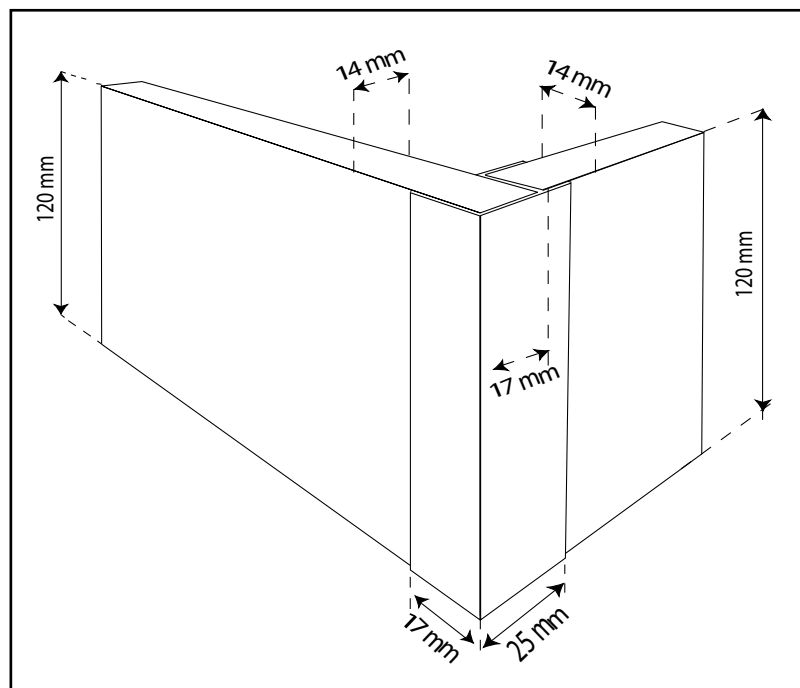

Contenido del Kit / Kit components / Composants du Kit

Nota: incluye 2 vueltas de 15 cm incluidas en el precio.
A partir de 3 m las galerías van empalmadas.
Se debe proporcionar la medida exterior.
La medida exterior es igual a la superficie que necesita cubrir más 4 cm mínimo adicionales.
(4 cm = 1,7 cm x 2 de codos y/o esquinas + espacio para trabajar).

Note: included 2 side returns of 15 cm in price.
For sizes more than 3 m pelmets are spliced.
Sizes required are outer measures.
The outer measure is equal to the area you need to cover plus 4 cm minimum.
(4 cm = 1.7 cm x 2 elbows and / or corners + workspace).

Remarque: le prix inclu 2 retours latéraux de 15 cm.
Pour les tailles plus de 3 m les cantonnières sont fournies en deux parties avec raccordeur. Tailles nécessaires sont des mesures extérieures. La mesure extérieure est égale à la surface dont vous avez besoin pour couvrir plus un minimum de 4 cm.
(4 cm = 1,7 cm x 2 coudes et / ou des coins + espace de travail).