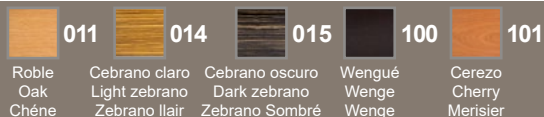

ColorSystem MADERA

Con separador
With divider-bar / Avec separations

Wengué / Wenge / Wenge

Cerezo / Cherri / Merisier

Roble / Oak / Chêne

Cebrano claro / Light zebrano / Zebrano llair

Cebrano oscuro / Dark zebrano / Zebrano sombré

Sin separador
Without divider-bar / Sans separations

Wengué / Wenge / Wenge

Cerezo / Cherri / Merisier

Roble / Oak / Chêne

Cebrano claro / Light zebrano / Zebrano llair

Cebrano oscuro / Dark zebrano / Zebrano sombré

Conjuntos completos ColorSystem **MADERA 12 cm** /
 Complet sets ColorSystem **WOOD 12 cm** /
 Kits complete ColorSystem **BOIS 12 cm**

Galería ColorSystem SIN Separador / ColorSystem Pelmet WITHOUT divider-bar / Cantonnière ColorSystem SANS séparation