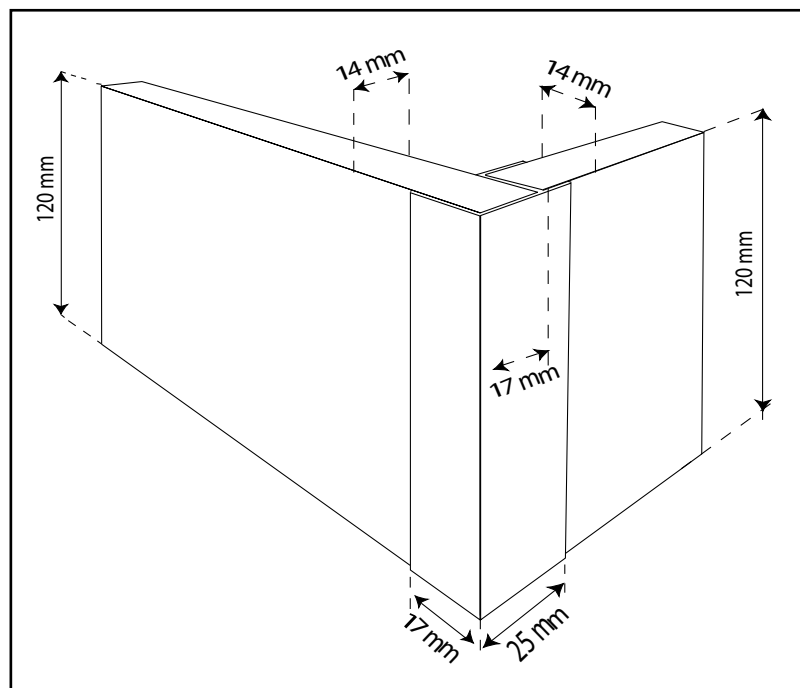

Contenido del Kit / Kit components / Composants du Kit

Nota: incluye 2 vueltas de 15 cm incluidas en el precio.
A partir de 3 m las galerías van empalmadas.
Se debe proporcionar la medida exterior.
La medida exterior es igual a la superficie que necesita cubrir más 4 cm mínimo adicionales.
(4 cm = 1,7 cm x 2 de codos y/o esquinas + espacio para trabajar).

Note: included 2 side returns of 15 cm in price.
For sizes more than 3 m pelmets are spliced.
Sizes required are outer measures.
The outer measure is equal to the area you need to cover plus 4 cm minimum.
(4 cm = 1.7 cm x 2 elbows and / or corners + workspace).

Remarque: le prix inclus 2 retours latéraux de 15 cm.
Pour les tailles plus de 3 m les cantonnières sont épissés.
Tailles nécessaires sont des mesures extérieures.
La mesure extérieur est égale à la surface dont vous avez besoin pour couvrir plus un minimum de 4 cm.
(4 cm = 1,7 cm x 2 coudes et / ou des coins + espace de travail).