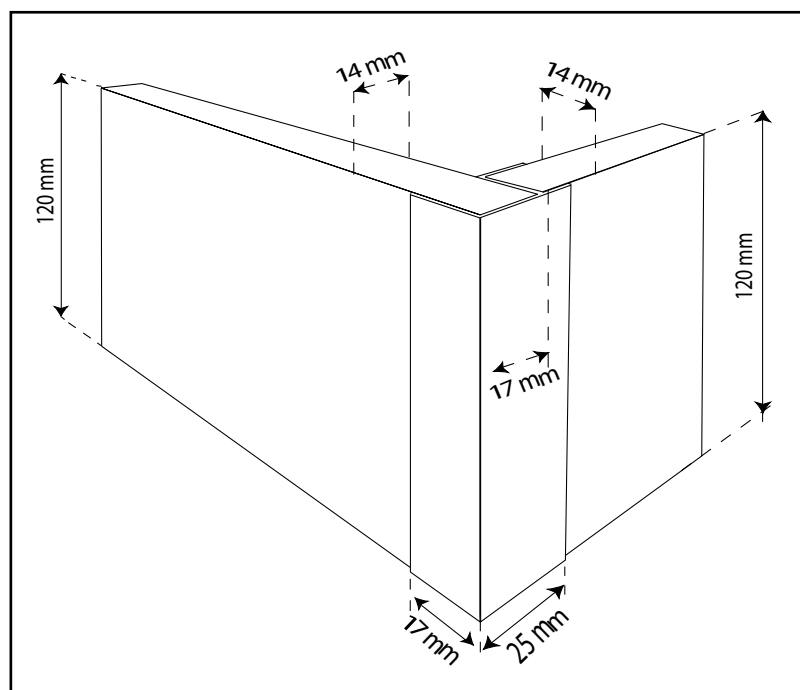

Contenido del Kit / Kit components / Composants du Kit

Nota: incluye 2 vueltas de 15 cm incluidas en el precio.
A partir de 3 m las galerías van empalmadas.
Se debe proporcionar la medida exterior.
La medida exterior es igual a la superficie que necesita cubrir más 4 cm mínimo adicionales.
(4 cm = 1,7 cm x 2 de codos y/o esquinas + espacio para trabajar).

Note: included 2 side returns of 15 cm in price.
For sizes more than 3 m pelmets are spliced.
Sizes required are outer measures.
The outer measure is equal to the area you need to cover plus 4 cm minimum.
(4 cm = 1.7 cm x 2 elbows and / or corners + workspace).

Remarque: le prix inclus 2 retours latéraux de 15 cm.
Pour les tailles plus de 3 m les cantonnières sont épissés.
Tailles nécessaires sont des mesures extérieures.
La mesure extérieur est égale à la surface dont vous avez besoin pour couvrir plus un minimum de 4 cm.
(4 cm = 1,7 cm x 2 coudes et / ou des coins + espace de travail).