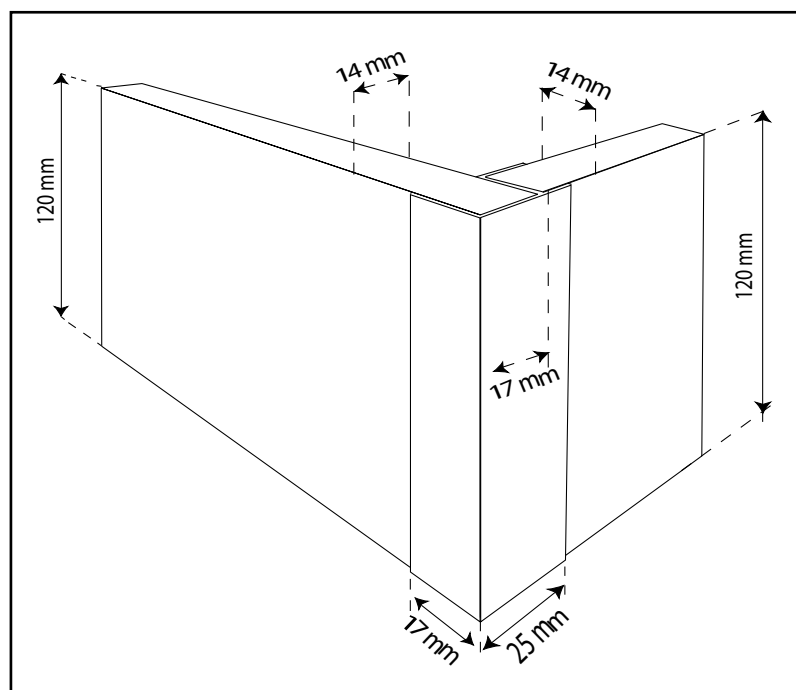

Contenido del Kit / Kit components / Composants du Kit

Nota: incluye 2 vueltas de 15 cm incluidas en el precio.
A partir de 3 m las galerías van empalmadas.
Se debe proporcionar la medida exterior.
La medida exterior es igual a la superficie que necesita cubrir más 4 cm mínimo adicionales.
(4 cm = 1,7 cm x 2 de codos y/o esquinas + espacio para trabajar).

Note: included 2 side returns of 15 cm in price.
For sizes more than 3 m pelmets are spliced.
Sizes required are outer measures.
The outer measure is equal to the area you need to cover plus 4 cm minimum.
(4 cm = 1.7 cm x 2 elbows and / or corners + workspace).

Remarque: le prix inclus 2 retours latéraux de 15 cm.
Pour les tailles plus de 3 m les cantonnières sont épissés.
Tailles nécessaires sont des mesures extérieures.
La mesure extérieur est égale à la surface dont vous avez besoin pour couvrir plus un minimum de 4 cm.
(4 cm = 1,7 cm x 2 coudes et / ou des coins + espace de travail).