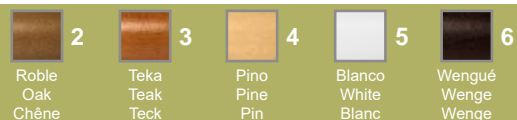

Conjuntos madera ECLIPSE /
Wood sets ECLIPSE /
Kits bois ECLIPSE

Bola Roble, Teka y Pino / Bola Oak, Teak and Pine / Bola Chêne, Teck et Pin

		Ø 19 REF K.904	Ø 30 REF K.914	Ø 19/19 REF K.924	Ø 30/19 REF K.934		
 Roble / Oak / Chêne	1	24,47 €	34,49 €	42,17 €	54,54 €	12	120
 Teka / Teak / Teck	1	28,25 €	40,33 €	49,74 €	64,17 €	16	160
 Pino / Pine / Pin	1	40,35 €* 48,56 €	56,48 €* 68,79 €	70,56 €* 86,98 €	90,21 €* 110,73 €	24* 32	240* 320

Bola Blanco / Bola White / Bola Blanc

		Ø 19 REF K.904	Ø 30 REF K.914	Ø 19/19 REF K.924	Ø 30/19 REF K.934		
 Blanco / White / Blanc	1	32,01 €	42,60 €	56,06 €	69,45 €	12	120
	1	37,88 €	50,78 €	67,80 €	83,51 €	16	160
	1	48,76 €	59,00 €	85,59 €	104,74 €	20	200
	1	54,61 €* 67,01 €	71,90 €* 88,84 €	97,28 €* 122,08 €	118,78 €* 148,13 €	24* 32	240* 320

Bola Wengué / Bola Wenge / Bola Wenge

		Ø 19 REF K.904	Ø 30 REF K.914	Ø 19/19 REF K.924	Ø 30/19 REF K.934		
 Wengué / Wenge / Wenge	1	25,36 €	35,82 €	43,96 €	56,77 €	12	120
	1	29,45 €	42,15 €	52,13 €	67,18 €	16	160
	1	38,06 €	48,50 €	65,98 €	84,31 €	20	200
	1	42,12 €* 50,95 €	59,20 €* 72,42 €	74,11 €* 91,77 €	94,70 €* 116,75 €	24* 32	240* 320