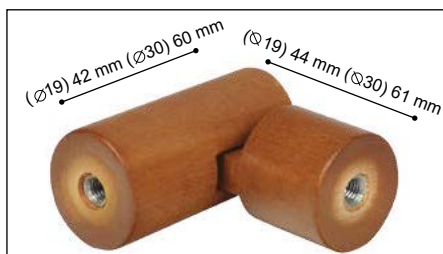

Codo Madera

Elbow /
Coude

REF	Ø	U	€	€	cm
H.262	19	1		7,32 €	
H.263	19	1		7,32 €	
H.264	19	1		7,32 €	
H.265	19	1		7,74 €	
H.266	19	1		7,32 €	
H.252	30	1		8,04 €	
H.253	30	1		8,04 €	
H.254	30	1		8,04 €	
H.255	30	1		8,44 €	
H.256	30	1		8,04 €	

Soporte Madera
Cilindro Techo

Ceiling Bracket /
Support plafond