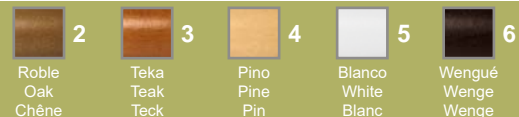

Conjuntos madera ECLIPSE /
Wood sets ECLIPSE /
Kits bois ECLIPSE

Cono Roble, Teka y Pino / Cono Oak, Teak and Pine / Cono Chêne, Teck et Pin

		Ø 19 REF K.902	Ø 30 REF K.912	Ø 19/19 REF K.922	Ø 30/19 REF K.932		
 Roble / Oak / Chêne	1	24,47 €	33,38 €	42,17 €	53,43 €	12	120
 Teka / Teak / Teck	1	28,25 €	39,23 €	49,74 €	63,06 €	16	160
 Pino / Pine / Pin	1	36,57 €	45,12 €	62,99 €	79,43 €	20	200
	1	40,35 €* 48,56 €	55,38 €* 67,68 €	70,56 €* 86,98 €	89,11 €* 109,62 €	24* 32	240* 320

Cono Blanco / Cono White / Cono Blanc

		Ø 19 REF K.902	Ø 30 REF K.912	Ø 19/19 REF K.922	Ø 30/19 REF K.932		
 Blanco / White / Blanc	1	32,01 €	41,54 €	56,06 €	68,39 €	12	120
	1	37,88 €	49,73 €	67,80 €	82,45 €	16	160
	1	48,76 €	57,94 €	85,59 €	103,69 €	20	200
	1	54,61 €* 67,01 €	70,84 €* 87,79 €	97,28 €* 122,08 €	117,72 €* 147,07 €	24* 32	240* 320

Cono Wengué / Cono Wenge / Cono Wenge

		Ø 19 REF K.902	Ø 30 REF K.912	Ø 19/19 REF K.922	Ø 30/19 REF K.932		
 Wengué / Wenge / Wenge	1	25,36 €	34,72 €	43,96 €	55,66 €	12	120
	1	29,45 €	41,04 €	52,13 €	66,08 €	16	160
	1	38,06 €	47,40 €	65,98 €	83,20 €	20	200
	1	42,12 €* 50,95 €	58,09 €* 71,32 €	74,11 €* 91,77 €	93,59 €* 115,65 €	24* 32	240* 320