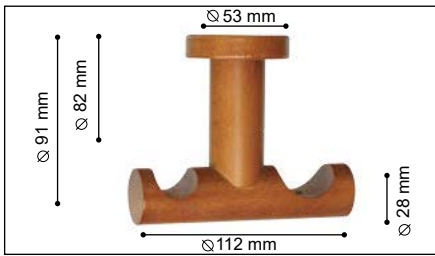

Accesorios / Accessories / Accessoires

SopORTE Madera
Techo Doble

Double ceiling
bracket /
Support double
plafond

REF	∅	U	€	€¹	cm
O.723192	30/19	10	8,68 €	9,98 €	
O.723193	30/19	10	8,68 €	9,98 €	
O.723194	30/19	10	8,68 €	9,98 €	
O.723195	30/19	10	9,70 €	11,16 €	
O.723196	30/19	10	8,68 €	9,98 €	

SopORTE Madera
Clásico 19 mm