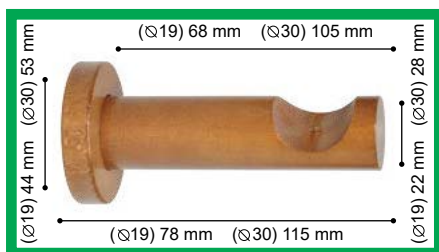

Soporte Madera Cilindro

Bracket / Support

* Soporte incluido en el Kit Sencillo / Bracket supplied in the Single Kit / Support fourni dans le Simple Kit

REF	∅	U	€	€	cm
N.700192	19	10	3,94 €	4,53 €	
N.700193	19	10	3,94 €	4,53 €	
N.700194	19	10	3,94 €	4,53 €	
N.700195	19	10	4,36 €	5,01 €	
N.700196	19	10	3,94 €	4,53 €	
N.700302	30	10	3,80 €	4,37 €	
N.700303	30	10	3,80 €	4,37 €	
N.700304	30	10	3,80 €	4,37 €	
N.700305	30	10	4,10 €	4,72 €	
N.700306	30	10	3,80 €	4,37 €