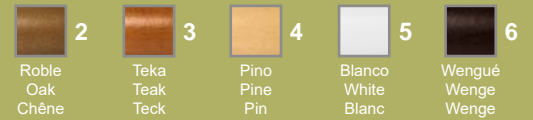

Conjuntos madera ECLIPSE /
Wood sets ECLIPSE /
Kits bois ECLIPSE

Cono Roble, Teka y Pino / Cono Oak, Teak and Pine / Cono Chêne, Teck et Pin

		Ø 19 REF K.902	Ø 30 REF K.912	Ø 19/19 REF K.922	Ø 30/19 REF K.932		
 Roble / Oak / Chêne	1	24,47 €	33,38 €	42,17 €	53,43 €	12	120
 Teka / Teak / Teck	1	28,25 €	39,23 €	49,74 €	63,06 €	16	160
 Pino / Pine / Pin	1	36,57 €	45,12 €	62,99 €	79,43 €	20	200
	1	40,35 €* 48,56 €	55,38 €* 67,68 €	70,56 €* 86,98 €	89,11 €* 109,62 €	24* 32	240* 320

Cono Blanco / Cono White / Cono Blanc

		Ø 19 REF K.902	Ø 30 REF K.912	Ø 19/19 REF K.922	Ø 30/19 REF K.932		
 Blanco / White / Blanc	1	32,01 €	41,54 €	56,06 €	68,39 €	12	120
	1	37,88 €	49,73 €	67,80 €	82,45 €	16	160
	1	48,76 €	57,94 €	85,59 €	103,69 €	20	200
	1	54,61 €* 67,01 €	70,84 €* 87,79 €	97,28 €* 122,08 €	117,72 €* 147,07 €	24* 32	240* 320

ECLIPSE

Conjuntos madera **ECLIPSE** /
Wood sets **ECLIPSE** /
Kits bois **ECLIPSE**

Olimpo Roble, Teka y Pino / Olimpo Oak, Teak and Pine / Olimpo Chêne, Teck et Pin

		Ø 19 REF K.903	Ø 30 REF K.913	Ø 19/19 REF K.923	Ø 30/19 REF K.933		
 Roble / Oak / Chêne	1	24,47 €	32,74 €	42,17 €	52,79 €	12	120
 Teka / Teak / Teck	1	28,25 €	38,54 €	49,74 €	62,42 €	16	160
 Pino / Pine / Pin	1	40,35 €* 48,56 €	54,74 €* 67,04 €	70,56 €* 86,98 €	88,46 €* 108,98 €	24* 32	240* 320