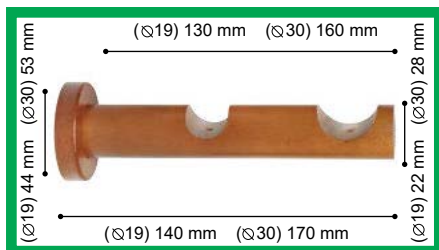

Soporte Madera Cilindro Doble

Double bracket / Support double

* Soporte incluido en el Kit Doble / Bracket supplied in the Double Kit / Support fourni dans le Double Kit.

REF	∅	U	€	€	cm
O.711192	19/19	10	4,94 €	5,68 €	
O.711193	19/19	10	4,94 €	5,68 €	
O.711194	19/19	10	4,94 €	5,68 €	
O.711195	19/19	10	5,26 €	6,05 €	
O.711196	19/19	10	4,94 €	5,68 €	
O.713192	30/19	10	5,82 €	6,69 €	
O.713193	30/19	10	5,82 €	6,69 €	
O.713194	30/19	10	5,82 €	6,69 €	
O.713195	30/19	10	6,22 €	7,15 €	
O.713196	30/19	10	5,82 €	6,69 €