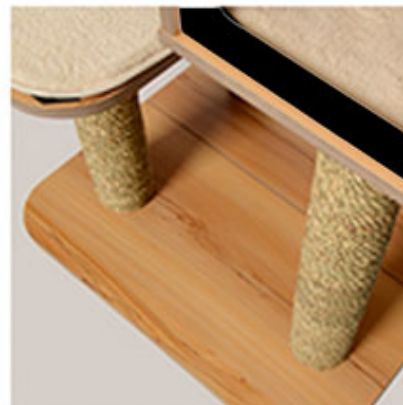

V-HIGH BASE

Atrae todas las miradas gracias a sus colores y diseño natural. Los altos y delgados postes rascadores estimulan a los gatos para rascar en una postura alargada; el cubo cueva con salida trasera ofrece el espacio para una siesta.

- Cubo cueva con 2 plataformas.
- Acabado laminado resistente a los arañazos.
- Tablas de densidad media fabricadas con pinos de Nueva Zelanda.
- Cojín suave, felpudo y superficies para rascar.
- Cojín con efecto de espuma viscoelástica.
- Bolas de juguete
- Base: 56 x 56 cm
  Altura: 121,5 cm sin cojín