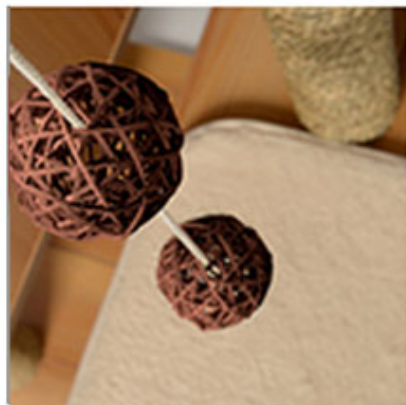

V-HIGH BASE

Atrae todas las miradas gracias a sus colores y diseño natural. Los altos y delgados postes rascadores estimulan a los gatos para rascar en una postura alargada; el cubo cueva con salida trasera ofrece el espacio para una siesta.

- Cubo cueva con 2 plataformas.
- Acabado laminado resistente a los arañazos.
- Tablas de densidad media fabricadas con pinos de Nueva Zelanda.
- Cojín suave, felpudo y superficies para rascar.
- Cojín con efecto de espuma viscoelástica.
- Bolas de juguete
- Base: 56 x 56 cm
  Altura: 121,5 cm sin cojín