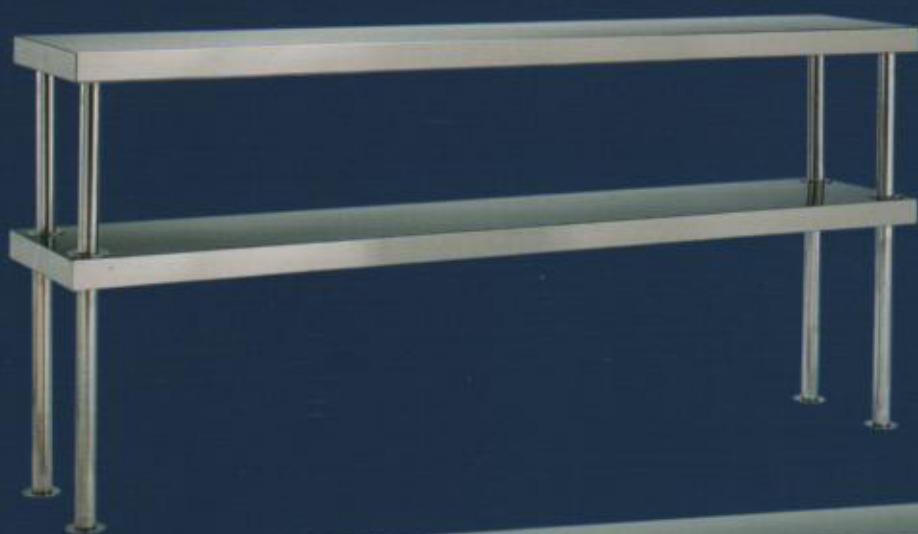

FORMIS

Mesa de Trabajo central con
torre de 3 cajones modelo
KAIX de 310x500x130 mm.
útiles

Mesa adosada a plafón mural
con 3 estantes
Modelo **TAPAD**

FORMIS

C/ Insignis s/nº - Can Bosc
08470 VALLGORGINA (Barcelona)
Telf. 93 848 92 09 - Fax 93 848 80 15
Ap. Correos, 85 - Sant Celoni (Barcelona)

FORMIS

Mesa de trabajo
Modelo **TP.5305-82**

Estante de pared
Modelo **PRGM**

Las mesas, estantes y plafones FORMIS están normalizados a 400-800-1200-1600 y 2000 mm. de longitud.

El ancho de las mesas puede ser de 600 ó 700 mm. y la altura del tablero de trabajo es de 850 mm. con pies niveladores de 30 mm. de recorrido.

Los plazos de entrega para las medidas en stock es inmediata.

Para otras medidas el plazo de entrega sera de ocho días laborables.

Estantes sobremesa sencillos y dobles
Modelo **PASPLA**

Estantes adosados a plafón mural
Modelo **PRAD**