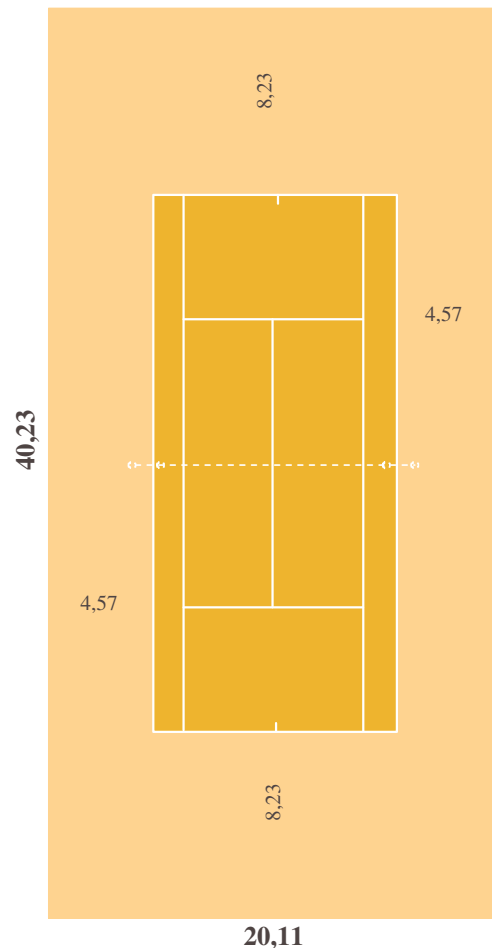

RECREATIVO / CLUB

COMPETICIONES:  
NACIONALES / INTERNACIONALES  
ITF / COPA DAVIS

COPA DAVIS  
(WORLD GROUP  
COPA FEDERACIÓN)

Cotas en metros

**DIMENSIONES TOTALES DE LA PISTA DE TENIS**  
**TEN - 2**