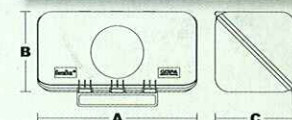

## SecuPoint

Dimension:  
A: 19,6 cm  
B: 21,6 cm  
C: 6,0 cm  
D: 3,5 cm

Lieferung ohne Inhalt  
Contents not included

<b>SecuPoint</b>	Farbe/colour <b>blau, blue</b>
	4001100
	4002100
	4003100
	4004100
	4006100
	4007100

## Midi First Aid EyeWash

Lieferung ohne Inhalt  
Contents not included

<b>Midi EyeWash</b>	Farbe/colour <b>grün, green</b>
	4920300

Dimension:  
A: 23,6 cm  
B: 22,5 cm  
C: 12,5 cm

## Mini First Aid Home

<b>Mini FirstAid</b>	Farbe/colour <b>grün, green</b>
	4911300 mit Inhalt/with contents
	4910300 ohne Inhalt/without contents

Dimension:  
A: 23,6 cm  
B: 12,0 cm  
C: 12,0 cm

Zertifiziert nach ISO/TS 16949 und ISO 14001