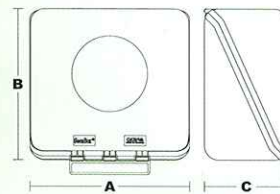

## Mini

Dimension:  
A: 23,6 cm  
B: 12,0 cm  
C: 12,0 cm

Mini	Farbe/colour	
	B	T
	4101100	4101200
	4102100	4102200
	4105100	4105200
	4116100	4116200
	4108100	4108200
	4109100	4109200

## Midi

Dimension:  
A: 23,6 cm  
B: 22,5 cm  
C: 12,5 cm

**Midi4**  
für Besucher-Schutzbrillen  
for visitors safety spectacles

Midi	Farbe/colour	
	B	T
	4201100	4201200
	4202100	4202200
	4209100	4209200
	4216100	4216200
	4205100	4205200
	4208100	4208200
	4215100	4215200
	4214100	4214200
<b>Midi4</b>	4901100	4901200

Dimension: 34,0 x 27,5 x 8,3 cm