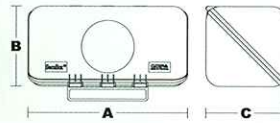

## La sicurezza deve essere sempre a portata di mano!

**SecuBox®:** è un contenitore indispensabile per conservare in maniera igienica ed al tempo stesso funzionale i DPI (Dispositivo di Protezione Individuale) nell'ambiente di lavoro.

## Mini

Dimension:  
A: 23,6 cm  
B: 12,0 cm  
C: 12,0 cm

Mini	Farbe/colour	
	B	T
	4101100	4101200
	4102100	4102200
	4105100	4105200
	4116100	4116200
	4108100	4108200
	4109100	4109200