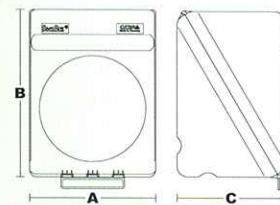

## Mini

Dimension:  
A: 23,6 cm  
B: 12,0 cm  
C: 12,0 cm

Mini	Farbe/colour	
	B	T
	4101100	4101200
	4102100	4102200
	4105100	4105200
	4116100	4116200
	4108100	4108200
	4109100	4109200

## Midi

Dimension:  
A: 23,6 cm  
B: 22,5 cm  
C: 12,5 cm

**Midi4**  
für Besucher-Schutzbrillen  
for visitors safety spectacles

Midi	Farbe/colour	
	B	T
	4201100	4201200
	4202100	4202200
	4209100	4209200
	4216100	4216200
	4205100	4205200
	4208100	4208200
	4215100	4215200
	4214100	4214200
<b>Midi4</b>	4901100	4901200

## Maxi

Dimension:  
A: 23,6 cm  
B: 31,5 cm  
C: 20,5 cm

**Maxi12**  
für Besucher-Schutzbrillen  
for visitors safety spectacles

Maxi	Farbe/colour	
	B	
	4306100	
	4313100	
	4312100	
	4311100	
	4304100	
	4310100	
	4303100	
<b>Maxi12</b>	4902100	

## SecuCase

Lieferung ohne Inhalt  
Contents not included

<b>SecuCase Mini</b>	Farbe/colour <b>transparent</b>
	4930200

Dimension: 25,5 x 21,0 x 7,2 cm

<b>SecuCase Midi</b>	Farbe/colour <b>transparent</b>
	4940200