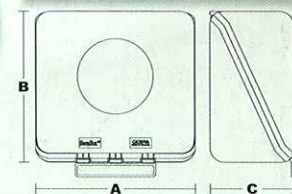

## SecuCase

Lieferung ohne Inhalt  
Contents not included

<b>SecuCase Mini</b>	Farbe/colour <b>transparent</b>
	4930200

Dimension: 25,5 x 21,0 x 7,2 cm

<b>SecuCase Midi</b>	Farbe/colour <b>transparent</b>
	4940200

Dimension: 34,0 x 27,5 x 8,3 cm

## SecuPoint

Dimension:  
A: 19,6 cm  
B: 21,6 cm  
C: 6,0 cm  
D: 3,5 cm

Lieferung ohne Inhalt  
Contents not included

<b>SecuPoint</b>	Farbe/colour <b>blau, blue</b>
	4001100
	4002100
	4003100
	4004100
	4006100
	4007100

## Midi First Aid EyeWash

Lieferung ohne Inhalt  
Contents not included

<b>Midi EyeWash</b>	Farbe/colour <b>grün, green</b>
	4920300

Dimension:  
A: 23,6 cm  
B: 22,5 cm  
C: 12,5 cm