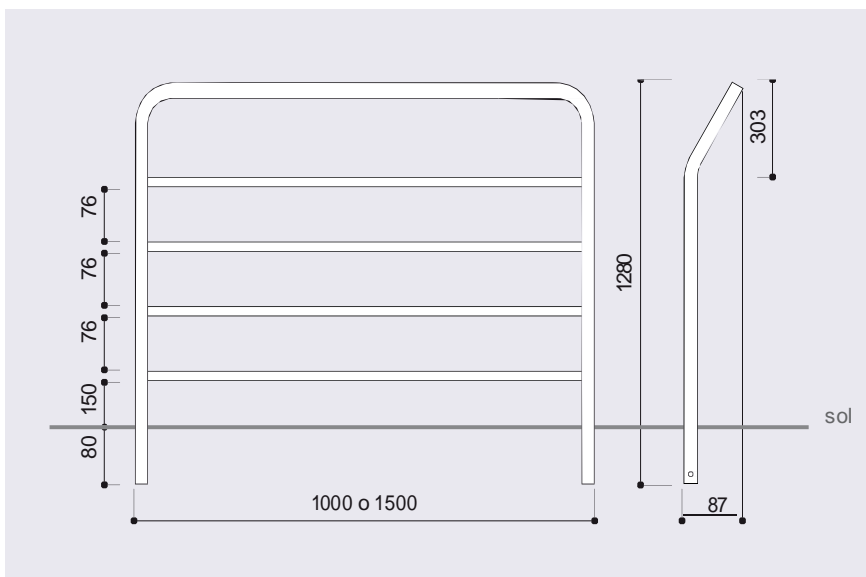

Valla Standard

Lg 1500 > ref. 206290

Lg 1000 > ref. 206291

Características

- > Longitud / peso :
1500 mm / 16 kg
1000 mm / 13 kg
- > Altura visible : 1100 mm
- > Altura total : 1280 mm
- > Marco : tubo acero 40 x 40 mm, curvo, esp. 2 mm
- > Travesaños : tubos acero 30 x 30 mm, esp. 1,5 mm
- > Distancia a suelo : 150 mm

Consejos de montaje

- > Empotramiento directo o usar kit de amovilidad

Producto asociado

- > Réf. 203402 : kit de amovilidad

Opción

- > Pletinas

Esquema

Plano sellamiento directo