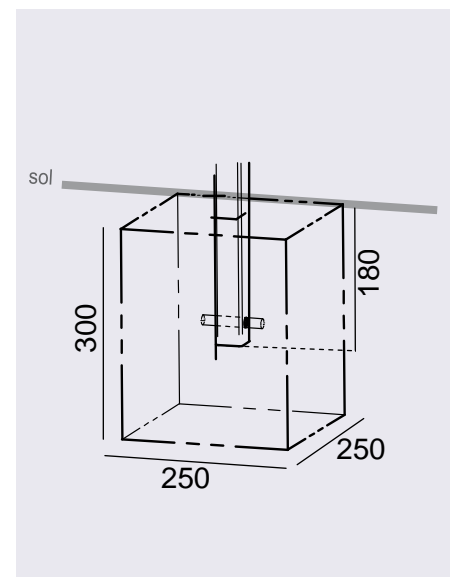

Valla Standard

Lg 1500 > ref. 206290

Lg 1000 > ref. 206291

Características

- > Longitud / peso :
1500 mm / 16 kg
1000 mm / 13 kg
- > Altura visible : 1100 mm
- > Altura total : 1280 mm
- > Marco : tubo acero 40 x 40 mm, curvo, esp. 2 mm
- > Travesaños : tubos acero 30 x 30 mm, esp. 1,5 mm
- > Distancia a suelo : 150 mm

Consejos de montaje

- > Empotramiento directo o usar kit de amovilidad

Producto asociado

- > Réf. 203402 : kit de amovilidad

Opción

- > Pletinas

Esquema

Plano sellamiento directo