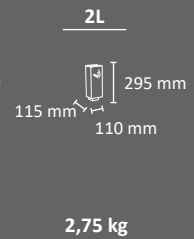

Color cenicero Color chapa apagado INOX

EXTERIOR

FABRICADO EN ESPAÑA