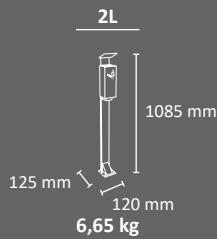

Color cenicero Color chapa apagado INOX

EXTERIOR

FABRICADO EN ESPAÑA