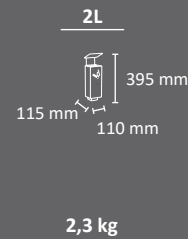

Color cenicero Color chapa apagado INOX

EXTERIOR

FABRICADO EN ESPAÑA