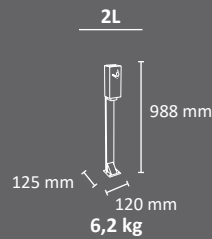

Color cenicero Color chapa apagado INOX

EXTERIOR

FABRICADO EN ESPAÑA