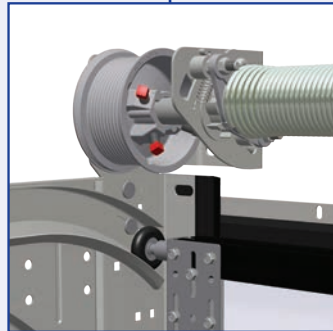

**Sistema para puertas residenciales
con muelles delanteros**