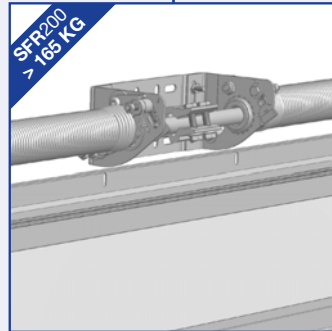

**Sistema para puertas residenciales
con muelles delanteros**