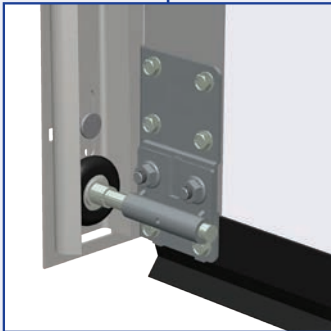

**SFR200**  
&  
**SF200**

**Sistema para puertas residenciales  
con muelles delanteros**

## SFR200

- Solución reforzada para puerta con muelles de torsión
- Adecuada para pesos de puerta hasta **295 kg** según las normativas CE
- Dimensiones máximas puerta: **6000 mm** de ancho y **3000 mm** de alto
- Espacio necesario de dintel: **200 mm** para funcionamiento manual y motorizado
- Espacio lateral mínimo necesario: **45 mm** con goma térmica, **82 mm** con goma standard
- Cubierta reforzada para el hueco entre la curva y el juego de guías
- Innovador y patentado sistema de instalación de la línea de muelles
- Guías premontadas disponibles en conjuntos de 2 o 3 piezas
- Sólido ángulo vertical de **2 mm** y guía de **1,5 mm**

## SF200

- Solución standard para puerta con muelles de torsión
- Adecuada para pesos de puerta hasta **165 kg** según las normativas CE
- Dimensiones máximas puerta: **5000 mm** de ancho y **3000 mm** de alto
- Espacio necesario de dintel: **200 mm** para funcionamiento manual y motorizado
- Espacio lateral mínimo necesario: **45 mm** con goma térmica, **82 mm** con goma standard
- Innovador sistema patentado de colocación de la línea de eje
- Guías premontadas disponibles en conjuntos de 2 piezas
- Sólido ángulo vertical de **2 mm** y guía de **1,5 mm**