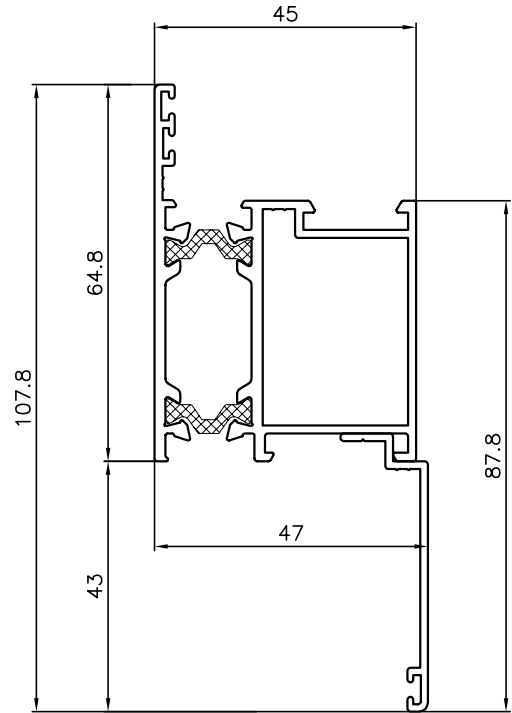

Sections
Secciones
Glazing
Acristalamiento

SECCIONES

MARCO VENTANA
CON SOLAPES

MARCO PUERTA
CON SOLAPES

NUDO LATERAL
PERFIL VENTANA

NUDO LATERAL
PERFIL VENTANA
MARCO CON SOLAPE

LATERAL FIJO Y
PERFIL VENTANA
APERTURA INTERNA

NUDO INFERIOR
VENTANA

NUDO INFERIOR
VENTANA
MARCO CON SOLAPE

TERCERA HOJA -VENTANA DE APERTURA INTERNA

DOS VENTANAS APERTURA INTERNA
CON TRAVESAÑO CENTRAL

TRAVESAÑO CON PERFIL DE VENTANA
APERTURA INTERNA INFERIOR
Y DE GOLPETE SUPERIOR

ESQUINERO REGULABLE PARA SERIE V-98RT

GUIA PERSIANA PALA CON RECOGEDOR PARA SERIE V-98RT Y V-98RT/67

ACRISTALAMIENTO

CUÑA 2mm

CUÑA 4mm

CUÑA 6mm

94.20.03