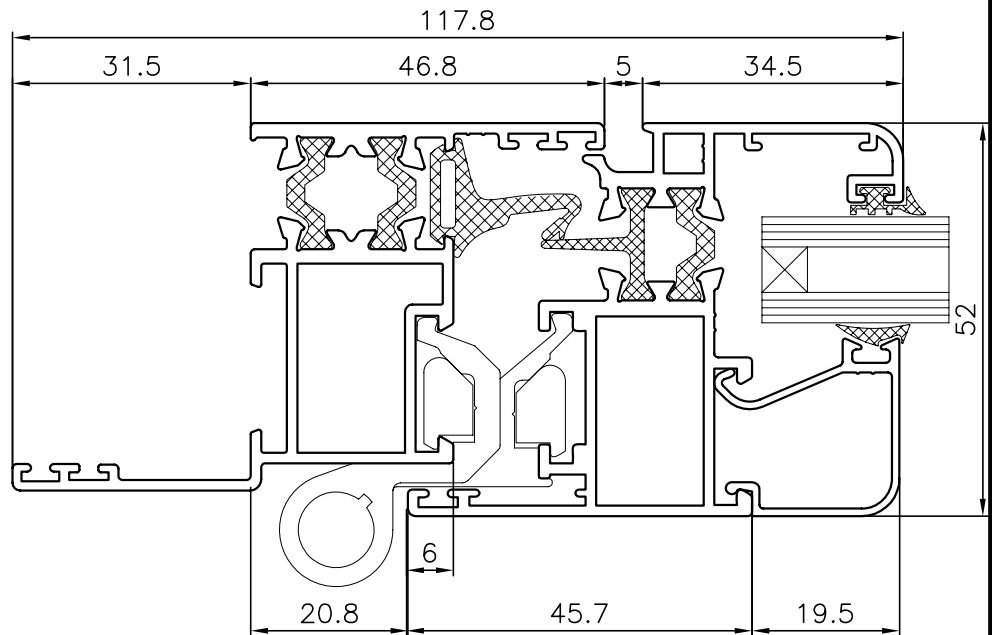

Sections
Secciones
Glazing
Acristalamiento

SECCIONES

MARCO VENTANA
CON SOLAPES

MARCO PUERTA
CON SOLAPES

NUDO LATERAL
PERFIL VENTANA

NUDO LATERAL
PERFIL VENTANA
MARCO CON SOLAPE

LATERAL FIJO Y
PERFIL VENTANA
APERTURA INTERNA

NUDO INFERIOR
VENTANA

NUDO INFERIOR
VENTANA
MARCO CON SOLAPE

TERCERA HOJA -VENTANA DE APERTURA INTERNA

DOS VENTANAS APERTURA INTERNA
CON TRAVESAÑO CENTRAL

TRAVESAÑO CON PERFIL DE VENTANA
APERTURA INTERNA INFERIOR
Y DE GOLPETE SUPERIOR

NUDO LATERAL PERFIL DE PUERTA

NUDO LATERAL PERFIL DE PUERTA MARCO CON SOLAPE

LATERAL FIJO Y PERFIL DE PUERTA APERTURA INTERNA

NUDO INFERIOR
PERFIL DE PUERTA

NUDO INFERIOR
PERFIL DE PUERTA
MARCO CON SOLAPE

ESQUINERO REGULABLE PARA SERIE V-98RT

GUIA PERSIANA PALA CON RECOGEDOR PARA SERIE V-98RT Y V-98RT/67

ACRISTALAMIENTO

CUÑA 2mm

CUÑA 4mm

CUÑA 6mm

94.20.03