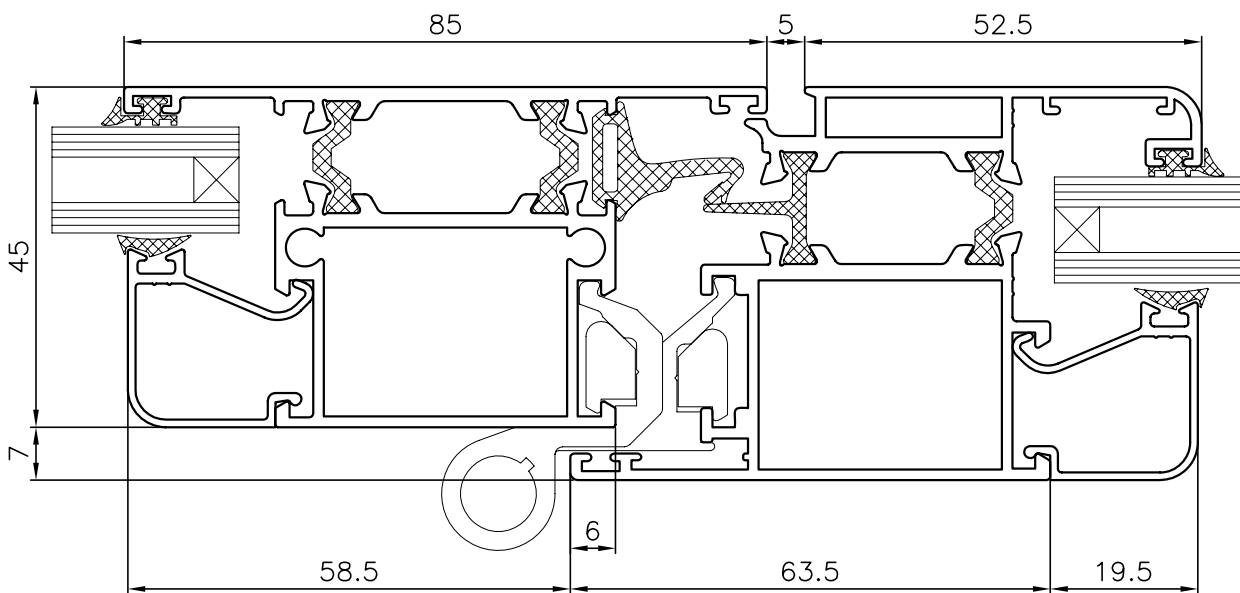

Sections
Secciones
Glazing
Acristalamiento

SECCIONES

MARCO VENTANA
CON SOLAPES

MARCO PUERTA
CON SOLAPES

NUDO LATERAL
PERFIL VENTANA

NUDO LATERAL
PERFIL VENTANA
MARCO CON SOLAPE

LATERAL FIJO Y
PERFIL VENTANA
APERTURA INTERNA

NUDO INFERIOR
VENTANA

NUDO INFERIOR
VENTANA
MARCO CON SOLAPE

TERCERA HOJA -VENTANA DE APERTURA INTERNA

DOS VENTANAS APERTURA INTERNA
CON TRAVESAÑO CENTRAL

TRAVESAÑO CON PERFIL DE VENTANA
APERTURA INTERNA INFERIOR
Y DE GOLPETE SUPERIOR

NUDO LATERAL PERFIL DE PUERTA

NUDO LATERAL PERFIL DE PUERTA MARCO CON SOLAPE

LATERAL FIJO Y PERFIL DE PUERTA APERTURA INTERNA

NUDO INFERIOR
PERFIL DE PUERTA

NUDO INFERIOR
PERFIL DE PUERTA
MARCO CON SOLAPE

ESQUINERO REGULABLE PARA SERIE V-98RT

GUIA PERSIANA PALA CON RECOGEDOR PARA SERIE V-98RT Y V-98RT/67

ACRISTALAMIENTO

CUÑA 2mm

CUÑA 4mm

CUÑA 6mm

94.20.03