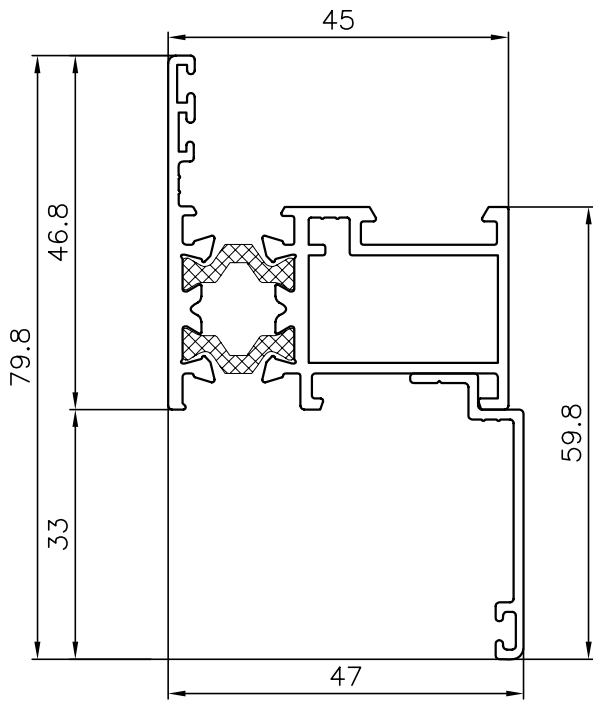

Sections
Secciones
Glazing
Acristalamiento

SECCIONES

MARCO VENTANA
CON SOLAPES

MARCO PUERTA
CON SOLAPES

NUDO LATERAL
PERFIL VENTANA

NUDO LATERAL
PERFIL VENTANA
MARCO CON SOLAPE

LATERAL FIJO Y
PERFIL VENTANA
APERTURA INTERNA

NUDO INFERIOR
VENTANA

NUDO INFERIOR
VENTANA
MARCO CON SOLAPE

TERCERA HOJA -VENTANA DE APERTURA INTERNA

DOS VENTANAS APERTURA INTERNA
CON TRAVESAÑO CENTRAL

TRAVESAÑO CON PERFIL DE VENTANA
APERTURA INTERNA INFERIOR
Y DE GOLPETE SUPERIOR

ESQUINERO REGULABLE PARA SERIE V-98RT

GUIA PERSIANA PALA CON RECOGEDOR PARA SERIE V-98RT Y V-98RT/67

ACRISTALAMIENTO

CUÑA 2mm

CUÑA 4mm

CUÑA 6mm

94.20.03