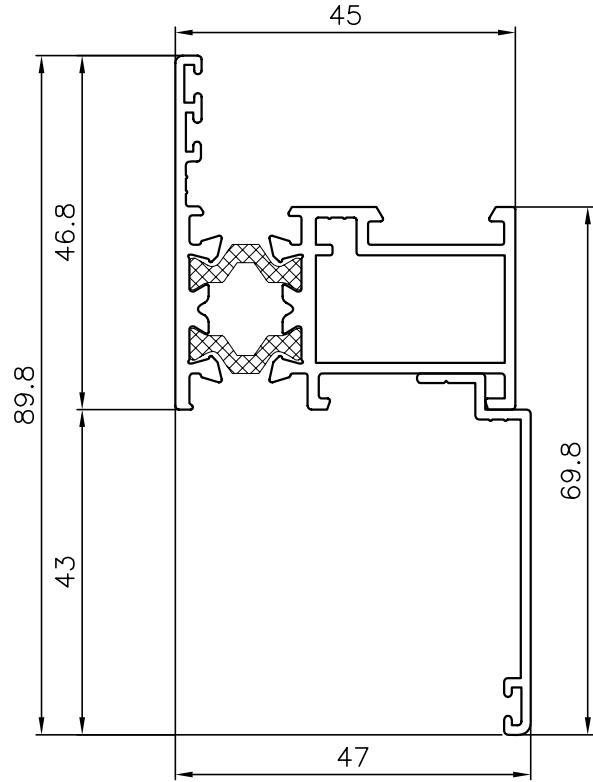

Sections
Secciones
Glazing
Acristalamiento

SECCIONES

MARCO VENTANA
CON SOLAPES

MARCO PUERTA
CON SOLAPES

NUDO LATERAL
PERFIL VENTANA

NUDO LATERAL
PERFIL VENTANA
MARCO CON SOLAPE

LATERAL FIJO Y
PERFIL VENTANA
APERTURA INTERNA

NUDO INFERIOR
VENTANA

NUDO INFERIOR
VENTANA
MARCO CON SOLAPE

TERCERA HOJA -VENTANA DE APERTURA INTERNA

DOS VENTANAS APERTURA INTERNA
CON TRAVESAÑO CENTRAL

TRAVESAÑO CON PERFIL DE VENTANA
APERTURA INTERNA INFERIOR
Y DE GOLPETE SUPERIOR

NUDO LATERAL PERFIL DE PUERTA

NUDO LATERAL PERFIL DE PUERTA MARCO CON SOLAPE

LATERAL FIJO Y PERFIL DE PUERTA APERTURA INTERNA

NUDO INFERIOR
PERFIL DE PUERTA

NUDO INFERIOR
PERFIL DE PUERTA
MARCO CON SOLAPE

ESQUINERO REGULABLE PARA SERIE V-98RT

GUIA PERSIANA PALA CON RECOGEDOR PARA SERIE V-98RT Y V-98RT/67

ACRISTALAMIENTO

CUÑA 2mm

CUÑA 4mm

CUÑA 6mm

94.20.03