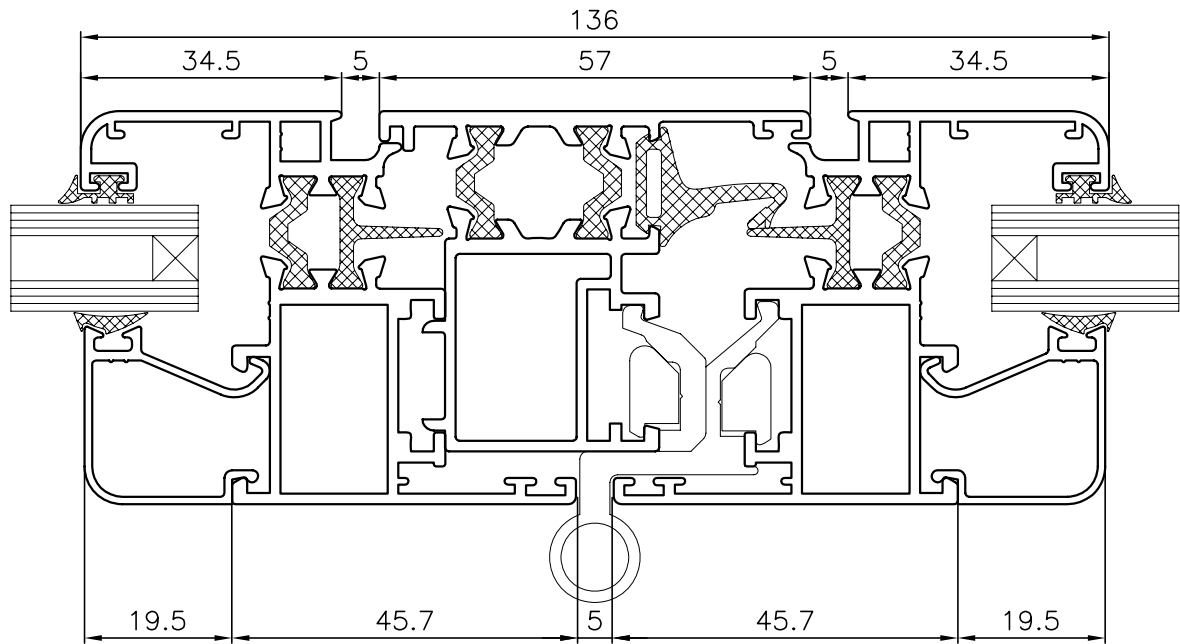

Sections
Secciones
Glazing
Acristalamiento

SECCIONES

MARCO VENTANA
CON SOLAPES

MARCO PUERTA
CON SOLAPES

NUDO LATERAL
PERFIL VENTANA

NUDO LATERAL
PERFIL VENTANA
MARCO CON SOLAPE

LATERAL FIJO Y
PERFIL VENTANA
APERTURA INTERNA

NUDO INFERIOR
VENTANA

NUDO INFERIOR
VENTANA
MARCO CON SOLAPE

TERCERA HOJA -VENTANA DE APERTURA INTERNA

DOS VENTANAS APERTURA INTERNA
CON TRAVESAÑO CENTRAL

TRAVESAÑO CON PERFIL DE VENTANA
APERTURA INTERNA INFERIOR
Y DE GOLPETE SUPERIOR

NUDO LATERAL PERFIL DE PUERTA

NUDO LATERAL PERFIL DE PUERTA MARCO CON SOLAPE

LATERAL FIJO Y PERFIL DE PUERTA APERTURA INTERNA

NUDO INFERIOR
PERFIL DE PUERTA

NUDO INFERIOR
PERFIL DE PUERTA
MARCO CON SOLAPE

ESQUINERO REGULABLE PARA SERIE V-98RT

GUIA PERSIANA PALA CON RECOGEDOR PARA SERIE V-98RT Y V-98RT/67

ACRISTALAMIENTO

CUÑA 2mm

CUÑA 4mm

CUÑA 6mm

94.20.03