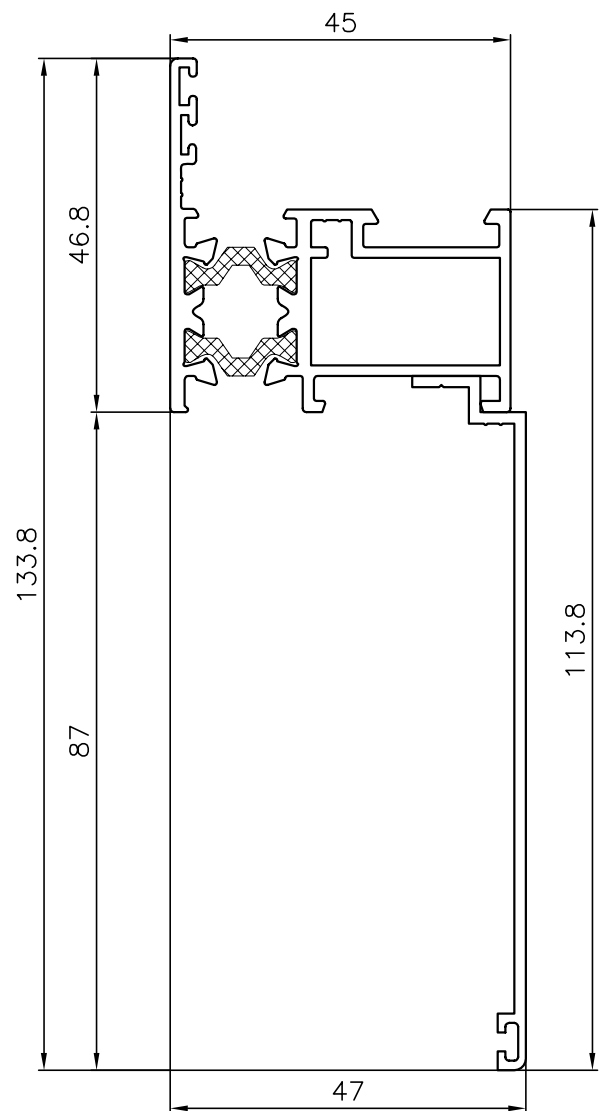

Sections
Secciones
Glazing
Acristalamiento

SECCIONES

MARCO VENTANA
CON SOLAPES

MARCO PUERTA
CON SOLAPES

NUDO LATERAL
PERFIL VENTANA

NUDO LATERAL
PERFIL VENTANA
MARCO CON SOLAPE

LATERAL FIJO Y
PERFIL VENTANA
APERTURA INTERNA

NUDO INFERIOR
VENTANA

NUDO INFERIOR
VENTANA
MARCO CON SOLAPE

TERCERA HOJA -VENTANA DE APERTURA INTERNA

DOS VENTANAS APERTURA INTERNA
CON TRAVESAÑO CENTRAL

TRAVESAÑO CON PERFIL DE VENTANA
APERTURA INTERNA INFERIOR
Y DE GOLPETE SUPERIOR

NUDO LATERAL PERFIL DE PUERTA

NUDO LATERAL PERFIL DE PUERTA MARCO CON SOLAPE

LATERAL FIJO Y PERFIL DE PUERTA APERTURA INTERNA

NUDO INFERIOR
PERFIL DE PUERTA

NUDO INFERIOR
PERFIL DE PUERTA
MARCO CON SOLAPE

ESQUINERO REGULABLE PARA SERIE V-98RT

GUIA PERSIANA PALA CON RECOGEDOR PARA SERIE V-98RT Y V-98RT/67

ACRISTALAMIENTO

CUÑA 2mm

CUÑA 4mm

CUÑA 6mm

94.20.03