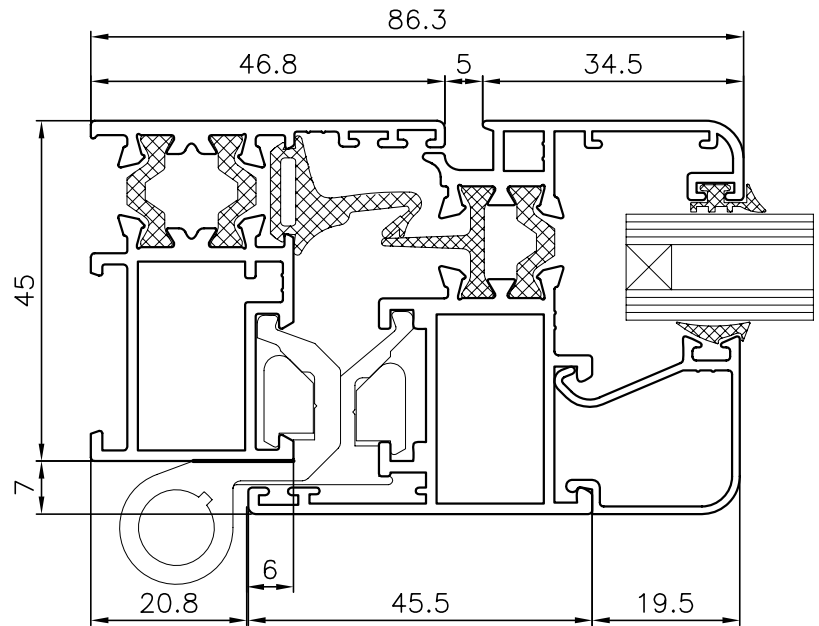

Sections
Secciones
Glazing
Acristalamiento

SECCIONES

MARCO VENTANA
CON SOLAPES

MARCO PUERTA
CON SOLAPES

NUDO LATERAL
PERFIL VENTANA

NUDO LATERAL
PERFIL VENTANA
MARCO CON SOLAPE

LATERAL FIJO Y
PERFIL VENTANA
APERTURA INTERNA

NUDO INFERIOR
VENTANA

NUDO INFERIOR
VENTANA
MARCO CON SOLAPE

TERCERA HOJA -VENTANA DE APERTURA INTERNA

DOS VENTANAS APERTURA INTERNA
CON TRAVESAÑO CENTRAL

TRAVESAÑO CON PERFIL DE VENTANA
APERTURA INTERNA INFERIOR
Y DE GOLPETE SUPERIOR

NUDO LATERAL PERFIL DE PUERTA

NUDO LATERAL PERFIL DE PUERTA MARCO CON SOLAPE

LATERAL FIJO Y PERFIL DE PUERTA APERTURA INTERNA

NUDO INFERIOR
PERFIL DE PUERTA

NUDO INFERIOR
PERFIL DE PUERTA
MARCO CON SOLAPE

ESQUINERO REGULABLE PARA SERIE V-98RT

GUIA PERSIANA PALA CON RECOGEDOR PARA SERIE V-98RT Y V-98RT/67

ACRISTALAMIENTO

CUÑA 2mm

CUÑA 4mm

CUÑA 6mm

94.20.03