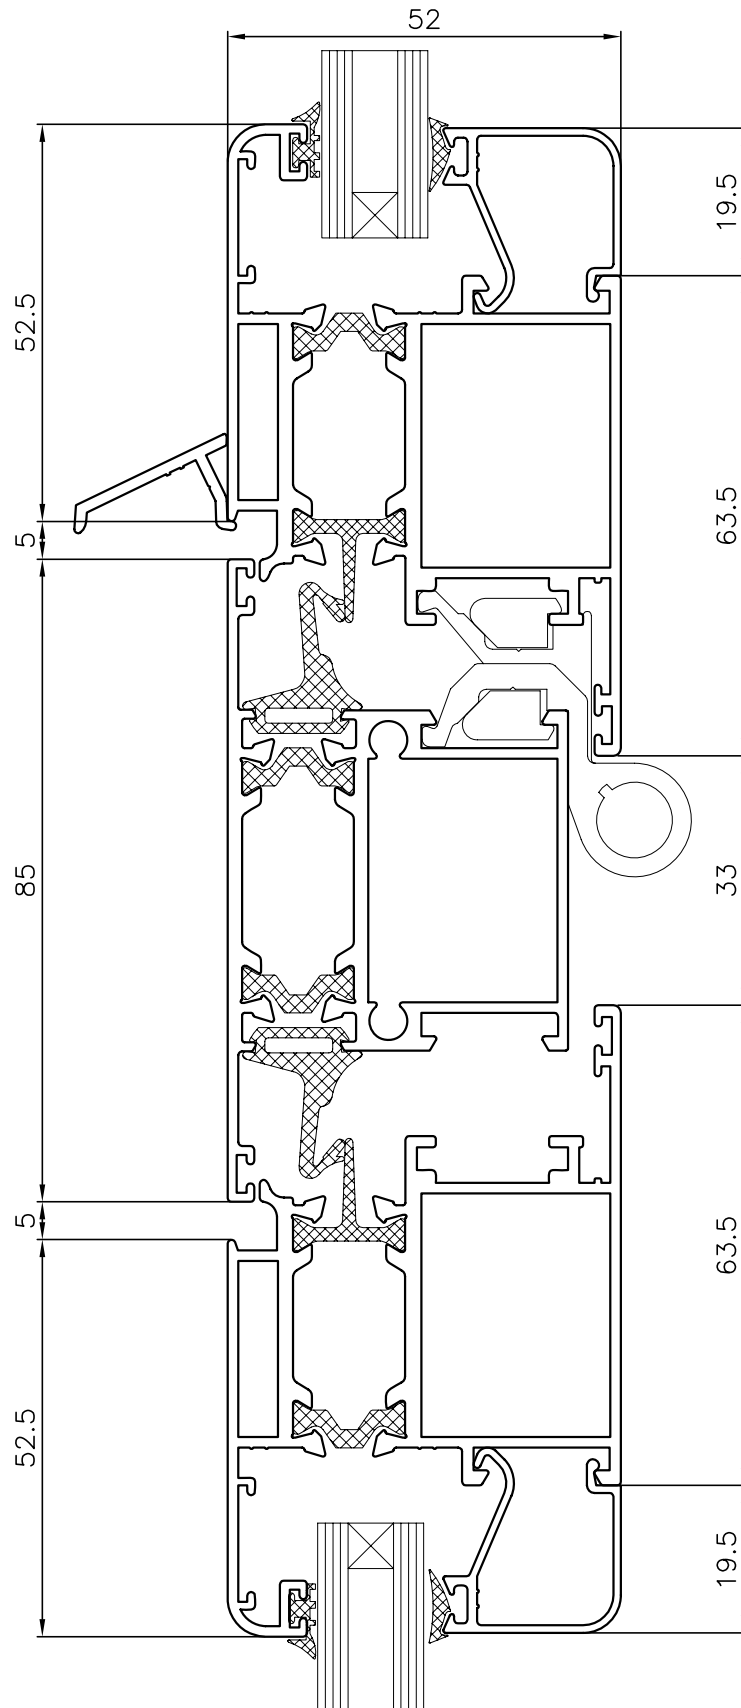

Sections
Secciones
Glazing
Acristalamiento

SECCIONES

MARCO VENTANA
CON SOLAPES

MARCO PUERTA
CON SOLAPES

NUDO LATERAL
PERFIL VENTANA

NUDO LATERAL
PERFIL VENTANA
MARCO CON SOLAPE

LATERAL FIJO Y
PERFIL VENTANA
APERTURA INTERNA

NUDO LATERAL PERFIL DE PUERTA

NUDO LATERAL PERFIL DE PUERTA MARCO CON SOLAPE

LATERAL FIJO Y PERFIL DE PUERTA APERTURA INTERNA

NUDO INFERIOR
PERFIL DE PUERTA

NUDO INFERIOR
PERFIL DE PUERTA
MARCO CON SOLAPE

TRAVESAÑO CON PERFIL DE PUERTA
APERTURA INTERNA INFERIOR
Y DE GOLPETE SUPERIOR

NUDO CENTRAL BALCONERA

APERTURA EXTERIOR

HOJA 9813223 E INVERSOR 9811440

**NUDO INFERIOR BALCONERA
APERTURA EXTERIOR
MARCO 9813210 Y HOJA 9813223**

ESQUINERO REGULABLE PARA SERIE V-98RT

GUIA PERSIANA PALA CON RECOGEDOR PARA SERIE V-98RT Y V-98RT/67

ACRISTALAMIENTO

CUÑA 2mm

CUÑA 4mm

CUÑA 6mm

94.20.03