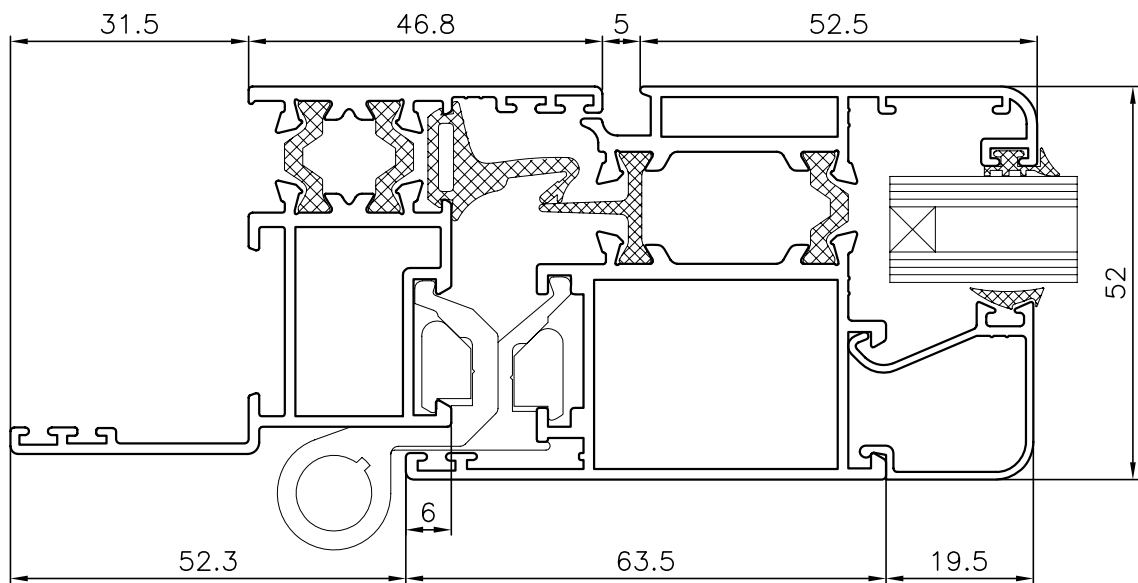

Sections
Secciones
Glazing
Acristalamiento

SECCIONES

MARCO VENTANA
CON SOLAPES

MARCO PUERTA
CON SOLAPES

NUDO LATERAL
PERFIL VENTANA

NUDO LATERAL
PERFIL VENTANA
MARCO CON SOLAPE

LATERAL FIJO Y
PERFIL VENTANA
APERTURA INTERNA

NUDO INFERIOR
VENTANA

NUDO INFERIOR
VENTANA
MARCO CON SOLAPE

TERCERA HOJA -VENTANA DE APERTURA INTERNA

DOS VENTANAS APERTURA INTERNA
CON TRAVESAÑO CENTRAL

TRAVESAÑO CON PERFIL DE VENTANA
APERTURA INTERNA INFERIOR
Y DE GOLPETE SUPERIOR

NUDO LATERAL PERFIL DE PUERTA

NUDO LATERAL PERFIL DE PUERTA MARCO CON SOLAPE

LATERAL FIJO Y PERFIL DE PUERTA APERTURA INTERNA

NUDO INFERIOR
PERFIL DE PUERTA

NUDO INFERIOR
PERFIL DE PUERTA
MARCO CON SOLAPE

ESQUINERO REGULABLE PARA SERIE V-98RT

GUIA PERSIANA PALA CON RECOGEDOR PARA SERIE V-98RT Y V-98RT/67

ACRISTALAMIENTO

CUÑA 2mm

CUÑA 4mm

CUÑA 6mm

94.20.03