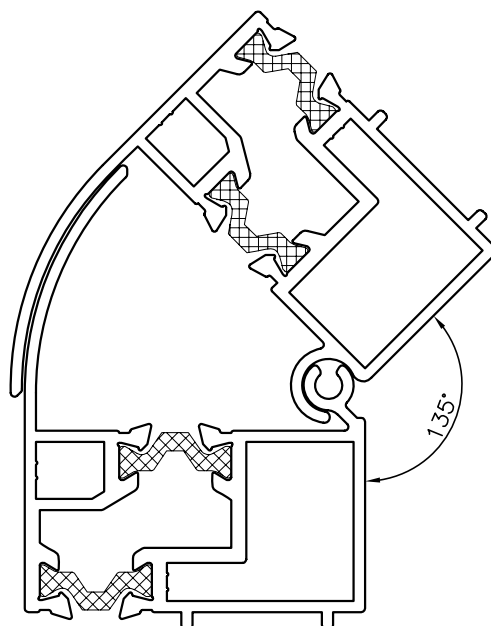

Sections
Secciones
Glazing
Acristalamiento

SECCIONES

MARCO VENTANA
CON SOLAPES

MARCO PUERTA
CON SOLAPES

NUDO LATERAL
PERFIL VENTANA

NUDO LATERAL
PERFIL VENTANA
MARCO CON SOLAPE

LATERAL FIJO Y
PERFIL VENTANA
APERTURA INTERNA

NUDO LATERAL PERFIL DE PUERTA

NUDO LATERAL PERFIL DE PUERTA MARCO CON SOLAPE

LATERAL FIJO Y PERFIL DE PUERTA APERTURA INTERNA

NUDO INFERIOR
PERFIL DE PUERTA

NUDO INFERIOR
PERFIL DE PUERTA
MARCO CON SOLAPE

TRAVESAÑO CON PERFIL DE PUERTA
APERTURA INTERNA INFERIOR
Y DE GOLPETE SUPERIOR

NUDO CENTRAL BALCONERA

APERTURA EXTERIOR

HOJA 9813223 E INVERSOR 9811440

**NUDO INFERIOR BALCONERA
APERTURA EXTERIOR
MARCO 9813210 Y HOJA 9813223**

ESQUINERO REGULABLE PARA SERIE V-98RT

GUIA PERSIANA PALA CON RECOGEDOR PARA SERIE V-98RT Y V-98RT/67

ACRISTALAMIENTO

CUÑA 2mm

CUÑA 4mm

CUÑA 6mm

94.20.03