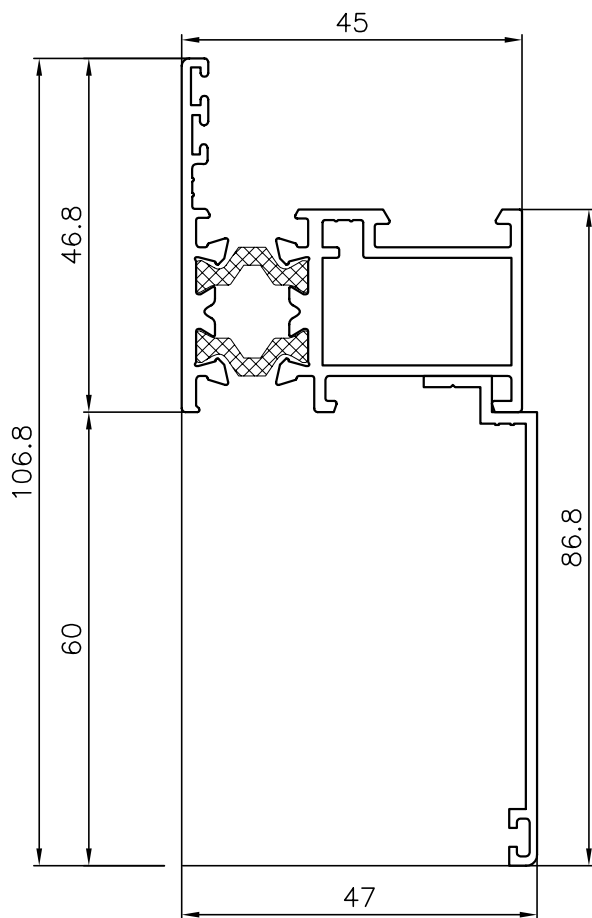

Sections
Secciones
Glazing
Acristalamiento

SECCIONES

MARCO VENTANA
CON SOLAPES

MARCO PUERTA
CON SOLAPES

NUDO LATERAL
PERFIL VENTANA

NUDO LATERAL
PERFIL VENTANA
MARCO CON SOLAPE

LATERAL FIJO Y
PERFIL VENTANA
APERTURA INTERNA

NUDO INFERIOR
VENTANA

NUDO INFERIOR
VENTANA
MARCO CON SOLAPE

TERCERA HOJA -VENTANA DE APERTURA INTERNA

DOS VENTANAS APERTURA INTERNA
CON TRAVESAÑO CENTRAL

TRAVESAÑO CON PERFIL DE VENTANA
APERTURA INTERNA INFERIOR
Y DE GOLPETE SUPERIOR

ESQUINERO REGULABLE PARA SERIE V-98RT

GUIA PERSIANA PALA CON RECOGEDOR PARA SERIE V-98RT Y V-98RT/67

ACRISTALAMIENTO

CUÑA 2mm

CUÑA 4mm

CUÑA 6mm

94.20.03