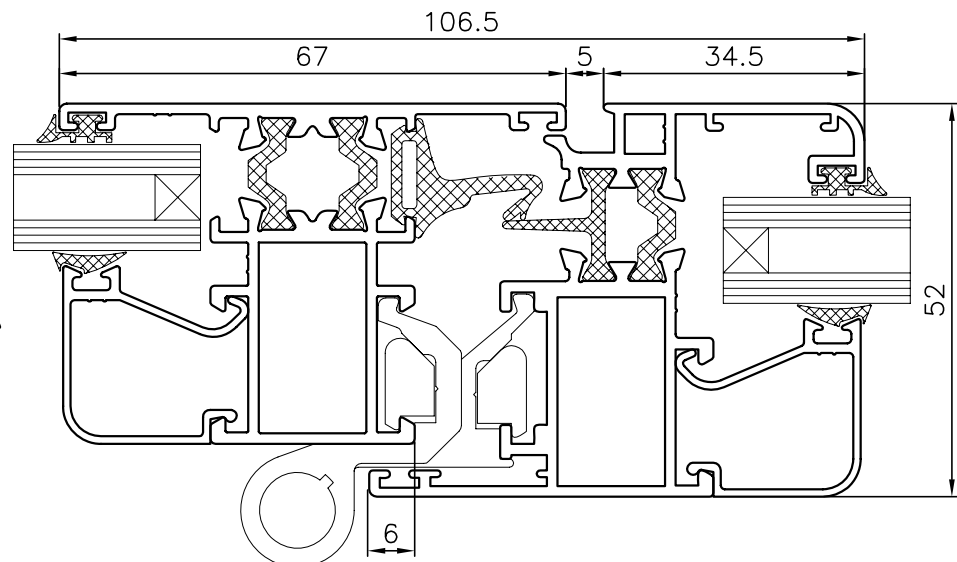

Sections
Secciones
Glazing
Acristalamiento

SECCIONES

MARCO VENTANA
CON SOLAPES

MARCO PUERTA
CON SOLAPES

NUDO LATERAL
PERFIL VENTANA

NUDO LATERAL
PERFIL VENTANA
MARCO CON SOLAPE

LATERAL FIJO Y
PERFIL VENTANA
APERTURA INTERNA

NUDO INFERIOR
VENTANA

NUDO INFERIOR
VENTANA
MARCO CON SOLAPE

TERCERA HOJA -VENTANA DE APERTURA INTERNA

DOS VENTANAS APERTURA INTERNA
CON TRAVESAÑO CENTRAL

TRAVESAÑO CON PERFIL DE VENTANA
APERTURA INTERNA INFERIOR
Y DE GOLPETE SUPERIOR

NUDO LATERAL PERFIL DE PUERTA

NUDO LATERAL PERFIL DE PUERTA MARCO CON SOLAPE

LATERAL FIJO Y PERFIL DE PUERTA APERTURA INTERNA

NUDO INFERIOR
PERFIL DE PUERTA

NUDO INFERIOR
PERFIL DE PUERTA
MARCO CON SOLAPE

ESQUINERO REGULABLE PARA SERIE V-98RT

GUIA PERSIANA PALA CON RECOGEDOR PARA SERIE V-98RT Y V-98RT/67

ACRISTALAMIENTO

CUÑA 2mm

CUÑA 4mm

CUÑA 6mm

94.20.03