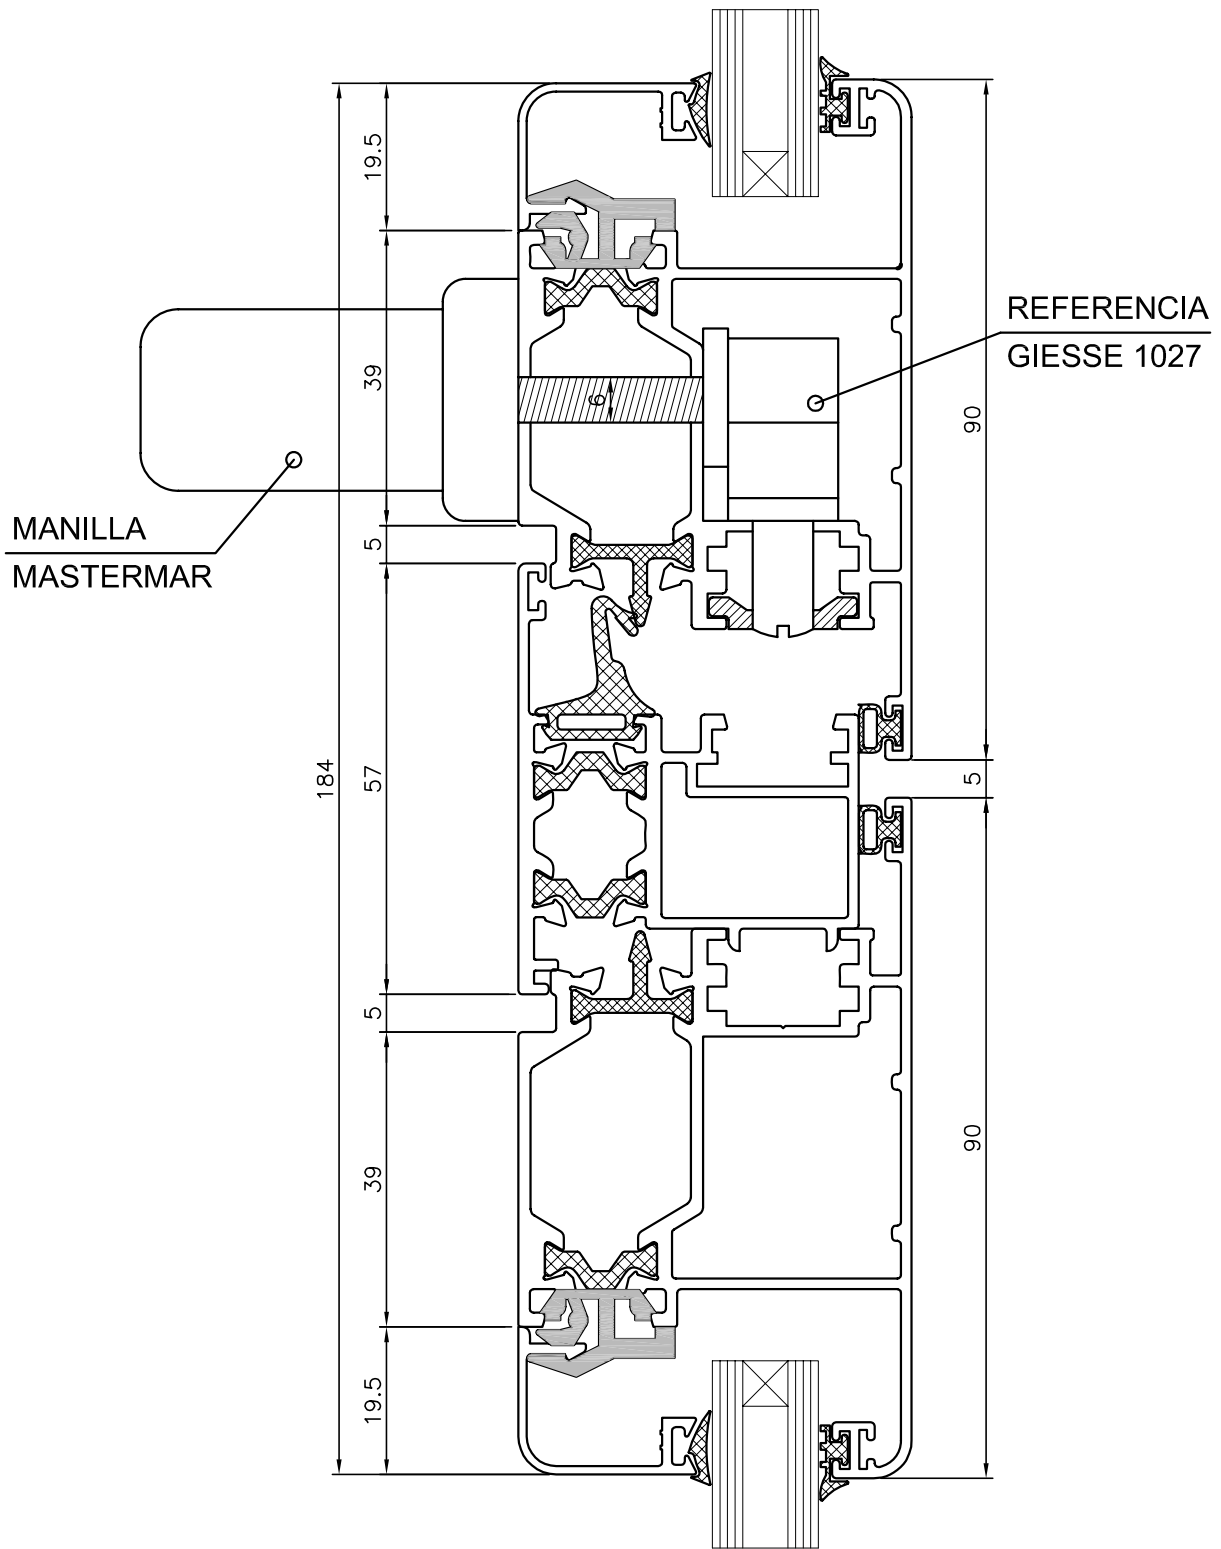

NUDO LATERAL PERFIL DE PUERTA

NUDO LATERAL PERFIL DE PUERTA MARCO CON SOLAPE

LATERAL FIJO Y PERFIL DE PUERTA APERTURA INTERNA

NUDO INFERIOR
PERFIL DE PUERTA

NUDO INFERIOR
PERFIL DE PUERTA
MARCO CON SOLAPE

TRAVESAÑO CON PERFIL DE PUERTA
APERTURA INTERNA INFERIOR
Y DE GOLPETE SUPERIOR

NUDO CENTRAL BALCONERA

APERTURA EXTERIOR

HOJA 9813223 E INVERSOR 9811440

**NUDO INFERIOR BALCONERA
APERTURA EXTERIOR
MARCO 9813210 Y HOJA 9813223**

ESQUINERO REGULABLE PARA SERIE V-98RT

GUIA PERSIANA PALA CON RECOGEDOR PARA SERIE V-98RT Y V-98RT/67

ACRISTALAMIENTO

CUÑA 2mm

CUÑA 4mm

CUÑA 6mm

94.20.03