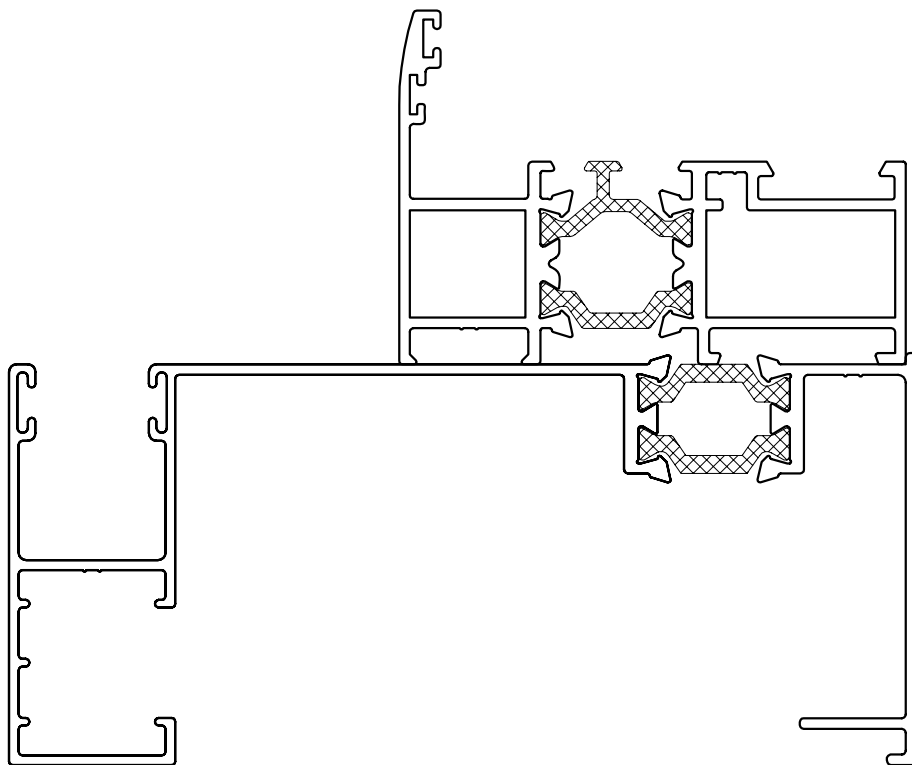

Sections
Secciones
Glazing
Acristalamiento

SECCIONES

MARCO VENTANA
CON SOLAPES

MARCO PUERTA
CON SOLAPES

NUDO LATERAL
PERFIL VENTANA

NUDO LATERAL
PERFIL VENTANA
MARCO CON SOLAPE

LATERAL FIJO Y
PERFIL VENTANA
APERTURA INTERNA

NUDO LATERAL PERFIL DE PUERTA

NUDO LATERAL PERFIL DE PUERTA MARCO CON SOLAPE

LATERAL FIJO Y PERFIL DE PUERTA APERTURA INTERNA

NUDO INFERIOR
PERFIL DE PUERTA

NUDO INFERIOR
PERFIL DE PUERTA
MARCO CON SOLAPE

TRAVESAÑO CON PERFIL DE PUERTA
APERTURA INTERNA INFERIOR
Y DE GOLPETE SUPERIOR

NUDO CENTRAL BALCONERA

APERTURA EXTERIOR

HOJA 9813223 E INVERSOR 9811440

**NUDO INFERIOR BALCONERA
APERTURA EXTERIOR
MARCO 9813210 Y HOJA 9813223**

ESQUINERO REGULABLE PARA SERIE V-98RT

GUIA PERSIANA PALA CON RECOGEDOR PARA SERIE V-98RT Y V-98RT/67

ACRISTALAMIENTO

CUÑA 2mm

CUÑA 4mm

CUÑA 6mm

94.20.03