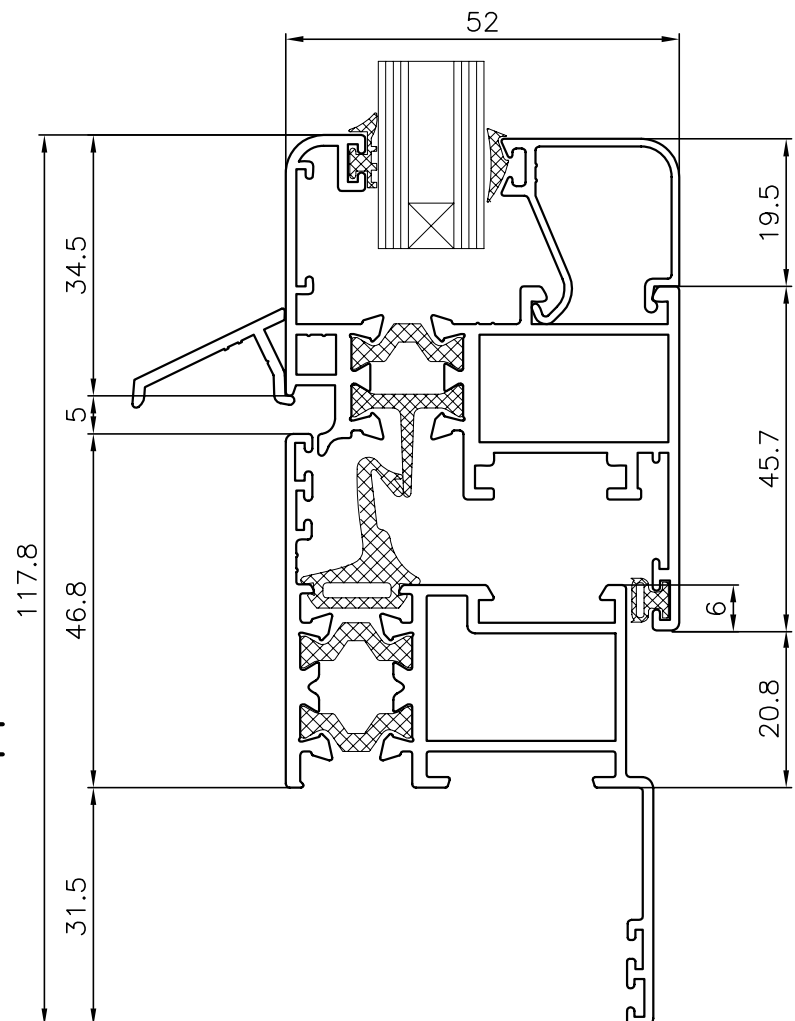

Sections
Secciones
Glazing
Acristalamiento

SECCIONES

MARCO VENTANA
CON SOLAPES

MARCO PUERTA
CON SOLAPES

NUDO LATERAL
PERFIL VENTANA

NUDO LATERAL
PERFIL VENTANA
MARCO CON SOLAPE

LATERAL FIJO Y
PERFIL VENTANA
APERTURA INTERNA

NUDO INFERIOR
VENTANA

NUDO INFERIOR
VENTANA
MARCO CON SOLAPE

TERCERA HOJA -VENTANA DE APERTURA INTERNA

DOS VENTANAS APERTURA INTERNA
CON TRAVESAÑO CENTRAL

TRAVESAÑO CON PERFIL DE VENTANA
APERTURA INTERNA INFERIOR
Y DE GOLPETE SUPERIOR

NUDO LATERAL PERFIL DE PUERTA

NUDO LATERAL PERFIL DE PUERTA MARCO CON SOLAPE

LATERAL FIJO Y PERFIL DE PUERTA APERTURA INTERNA

NUDO INFERIOR
PERFIL DE PUERTA

NUDO INFERIOR
PERFIL DE PUERTA
MARCO CON SOLAPE

ESQUINERO REGULABLE PARA SERIE V-98RT

GUIA PERSIANA PALA CON RECOGEDOR PARA SERIE V-98RT Y V-98RT/67

ACRISTALAMIENTO

CUÑA 2mm

CUÑA 4mm

CUÑA 6mm

94.20.03