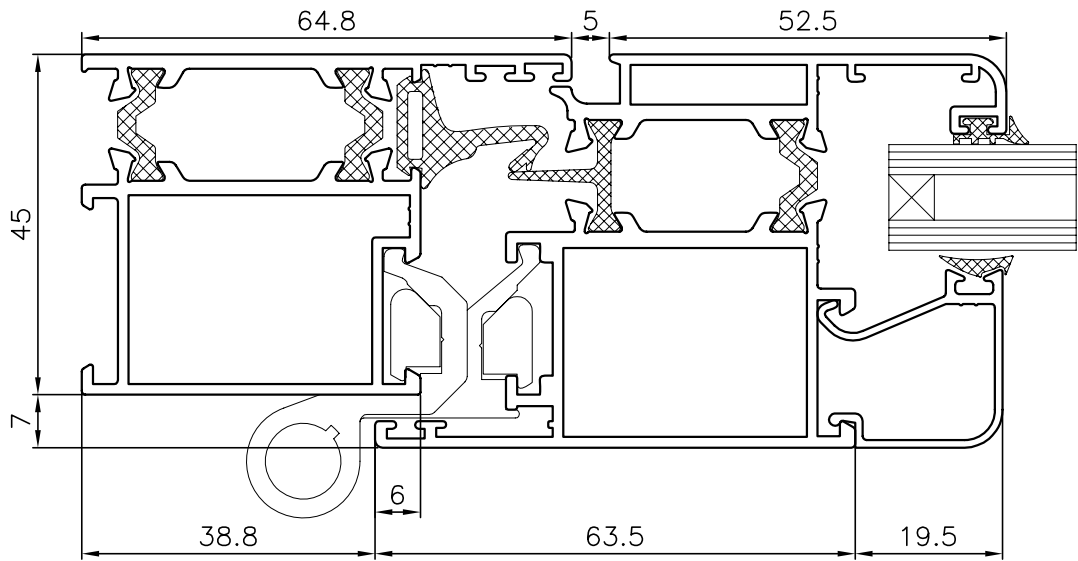

Sections
Secciones
Glazing
Acristalamiento

SECCIONES

MARCO VENTANA
CON SOLAPES

MARCO PUERTA
CON SOLAPES

NUDO LATERAL
PERFIL VENTANA

NUDO LATERAL
PERFIL VENTANA
MARCO CON SOLAPE

LATERAL FIJO Y
PERFIL VENTANA
APERTURA INTERNA

NUDO INFERIOR
VENTANA

NUDO INFERIOR
VENTANA
MARCO CON SOLAPE

TERCERA HOJA -VENTANA DE APERTURA INTERNA

DOS VENTANAS APERTURA INTERNA
CON TRAVESAÑO CENTRAL

TRAVESAÑO CON PERFIL DE VENTANA
APERTURA INTERNA INFERIOR
Y DE GOLPETE SUPERIOR

NUDO LATERAL PERFIL DE PUERTA

NUDO LATERAL PERFIL DE PUERTA MARCO CON SOLAPE

LATERAL FIJO Y PERFIL DE PUERTA APERTURA INTERNA

NUDO INFERIOR
PERFIL DE PUERTA

NUDO INFERIOR
PERFIL DE PUERTA
MARCO CON SOLAPE

ESQUINERO REGULABLE PARA SERIE V-98RT

GUIA PERSIANA PALA CON RECOGEDOR PARA SERIE V-98RT Y V-98RT/67

ACRISTALAMIENTO

CUÑA 2mm

CUÑA 4mm

CUÑA 6mm

94.20.03