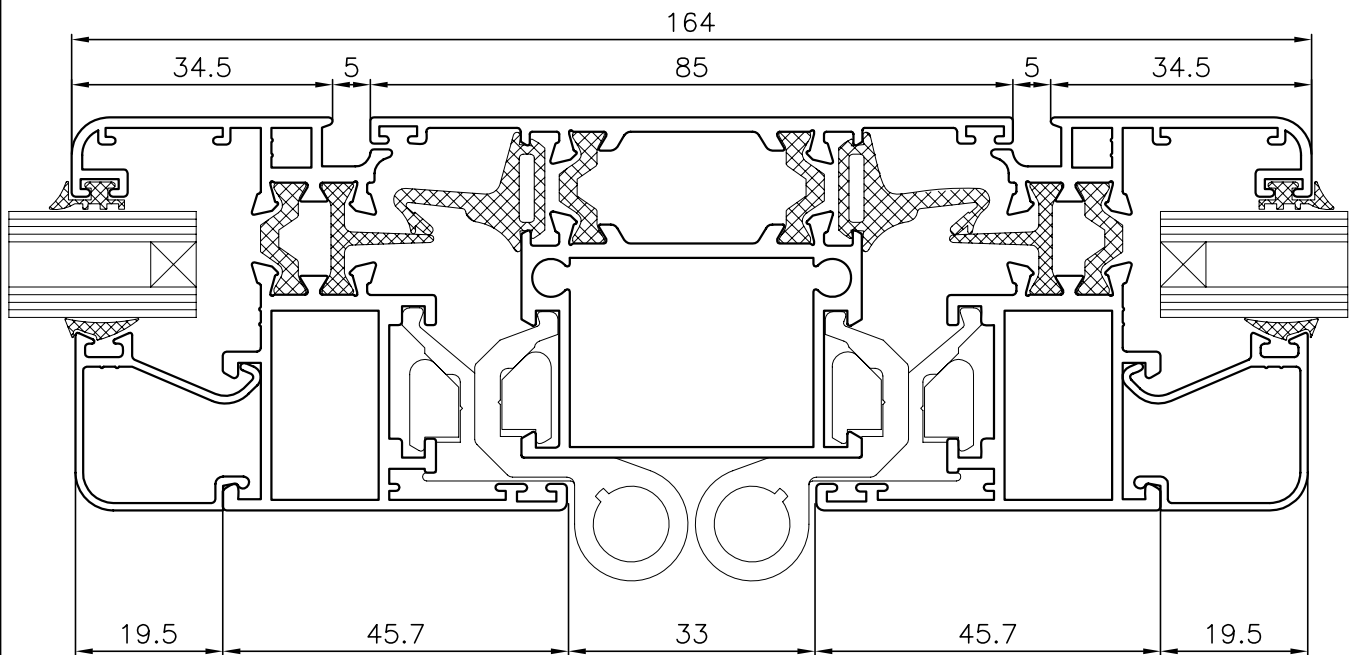

Sections
Secciones
Glazing
Acristalamiento

SECCIONES

MARCO VENTANA
CON SOLAPES

MARCO PUERTA
CON SOLAPES

NUDO LATERAL
PERFIL VENTANA

NUDO LATERAL
PERFIL VENTANA
MARCO CON SOLAPE

LATERAL FIJO Y
PERFIL VENTANA
APERTURA INTERNA

NUDO INFERIOR
VENTANA

NUDO INFERIOR
VENTANA
MARCO CON SOLAPE

TERCERA HOJA -VENTANA DE APERTURA INTERNA

DOS VENTANAS APERTURA INTERNA
CON TRAVESAÑO CENTRAL

TRAVESAÑO CON PERFIL DE VENTANA
APERTURA INTERNA INFERIOR
Y DE GOLPETE SUPERIOR

NUDO LATERAL PERFIL DE PUERTA

NUDO LATERAL PERFIL DE PUERTA MARCO CON SOLAPE

LATERAL FIJO Y PERFIL DE PUERTA APERTURA INTERNA

NUDO INFERIOR
PERFIL DE PUERTA

NUDO INFERIOR
PERFIL DE PUERTA
MARCO CON SOLAPE

ESQUINERO REGULABLE PARA SERIE V-98RT

GUIA PERSIANA PALA CON RECOGEDOR PARA SERIE V-98RT Y V-98RT/67

ACRISTALAMIENTO

CUÑA 2mm

CUÑA 4mm

CUÑA 6mm

94.20.03