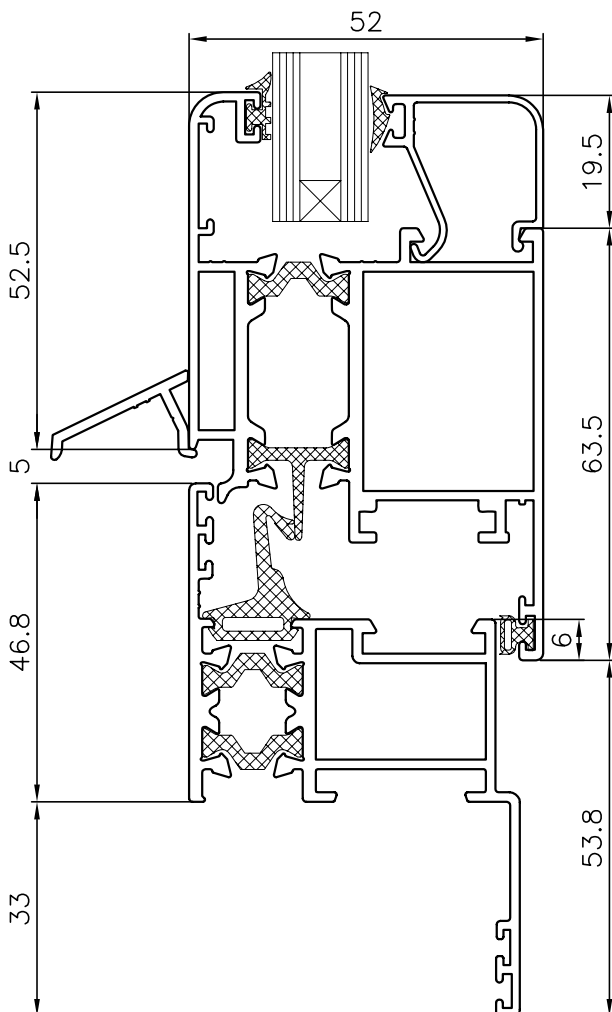

Sections
Secciones
Glazing
Acristalamiento

SECCIONES

MARCO VENTANA
CON SOLAPES

MARCO PUERTA
CON SOLAPES

NUDO LATERAL
PERFIL VENTANA

NUDO LATERAL
PERFIL VENTANA
MARCO CON SOLAPE

LATERAL FIJO Y
PERFIL VENTANA
APERTURA INTERNA

NUDO LATERAL PERFIL DE PUERTA

NUDO LATERAL PERFIL DE PUERTA MARCO CON SOLAPE

LATERAL FIJO Y PERFIL DE PUERTA APERTURA INTERNA

NUDO INFERIOR
PERFIL DE PUERTA

NUDO INFERIOR
PERFIL DE PUERTA
MARCO CON SOLAPE

TRAVESAÑO CON PERFIL DE PUERTA
APERTURA INTERNA INFERIOR
Y DE GOLPETE SUPERIOR

NUDO CENTRAL BALCONERA

APERTURA EXTERIOR

HOJA 9813223 E INVERSOR 9811440

**NUDO INFERIOR BALCONERA
APERTURA EXTERIOR
MARCO 9813210 Y HOJA 9813223**

ESQUINERO REGULABLE PARA SERIE V-98RT

GUIA PERSIANA PALA CON RECOGEDOR PARA SERIE V-98RT Y V-98RT/67

ACRISTALAMIENTO

CUÑA 2mm

CUÑA 4mm

CUÑA 6mm

94.20.03