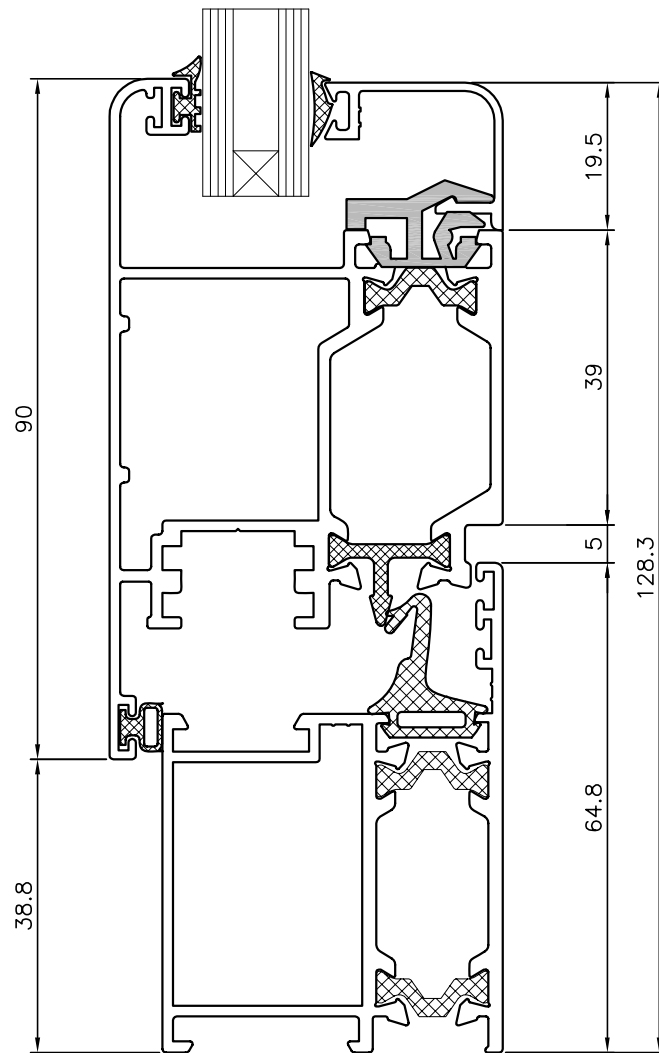

Sections
Secciones
Glazing
Acristalamiento

SECCIONES

MARCO VENTANA
CON SOLAPES

MARCO PUERTA
CON SOLAPES

NUDO LATERAL
PERFIL VENTANA

NUDO LATERAL
PERFIL VENTANA
MARCO CON SOLAPE

LATERAL FIJO Y
PERFIL VENTANA
APERTURA INTERNA

NUDO LATERAL PERFIL DE PUERTA

NUDO LATERAL PERFIL DE PUERTA MARCO CON SOLAPE

LATERAL FIJO Y PERFIL DE PUERTA APERTURA INTERNA

NUDO INFERIOR
PERFIL DE PUERTA

NUDO INFERIOR
PERFIL DE PUERTA
MARCO CON SOLAPE

TRAVESAÑO CON PERFIL DE PUERTA
APERTURA INTERNA INFERIOR
Y DE GOLPETE SUPERIOR

NUDO CENTRAL BALCONERA

APERTURA EXTERIOR

HOJA 9813223 E INVERSOR 9811440

**NUDO INFERIOR BALCONERA
APERTURA EXTERIOR
MARCO 9813210 Y HOJA 9813223**

ESQUINERO REGULABLE PARA SERIE V-98RT

GUIA PERSIANA PALA CON RECOGEDOR PARA SERIE V-98RT Y V-98RT/67

ACRISTALAMIENTO

CUÑA 2mm

CUÑA 4mm

CUÑA 6mm

94.20.03