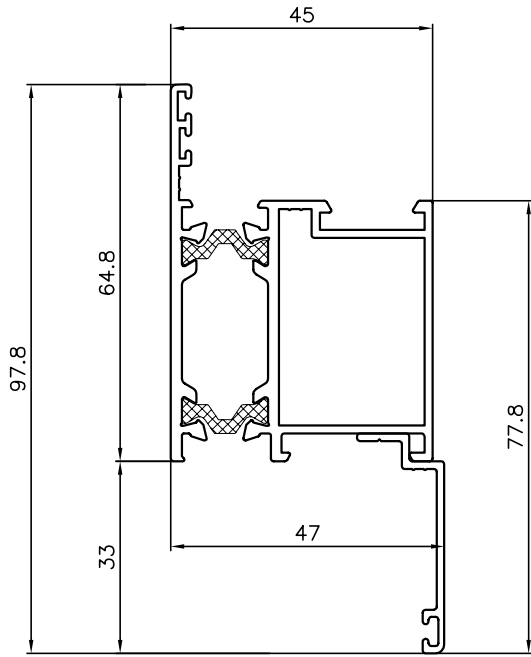

Sections
Secciones
Glazing
Acristalamiento

SECCIONES

MARCO VENTANA
CON SOLAPES

MARCO PUERTA
CON SOLAPES

NUDO LATERAL
PERFIL VENTANA

NUDO LATERAL
PERFIL VENTANA
MARCO CON SOLAPE

LATERAL FIJO Y
PERFIL VENTANA
APERTURA INTERNA

NUDO INFERIOR
VENTANA

NUDO INFERIOR
VENTANA
MARCO CON SOLAPE

TERCERA HOJA -VENTANA DE APERTURA INTERNA

DOS VENTANAS APERTURA INTERNA
CON TRAVESAÑO CENTRAL

TRAVESAÑO CON PERFIL DE VENTANA
APERTURA INTERNA INFERIOR
Y DE GOLPETE SUPERIOR

ESQUINERO REGULABLE PARA SERIE V-98RT

GUIA PERSIANA PALA CON RECOGEDOR PARA SERIE V-98RT Y V-98RT/67

ACRISTALAMIENTO

CUÑA 2mm

CUÑA 4mm

CUÑA 6mm

94.20.03