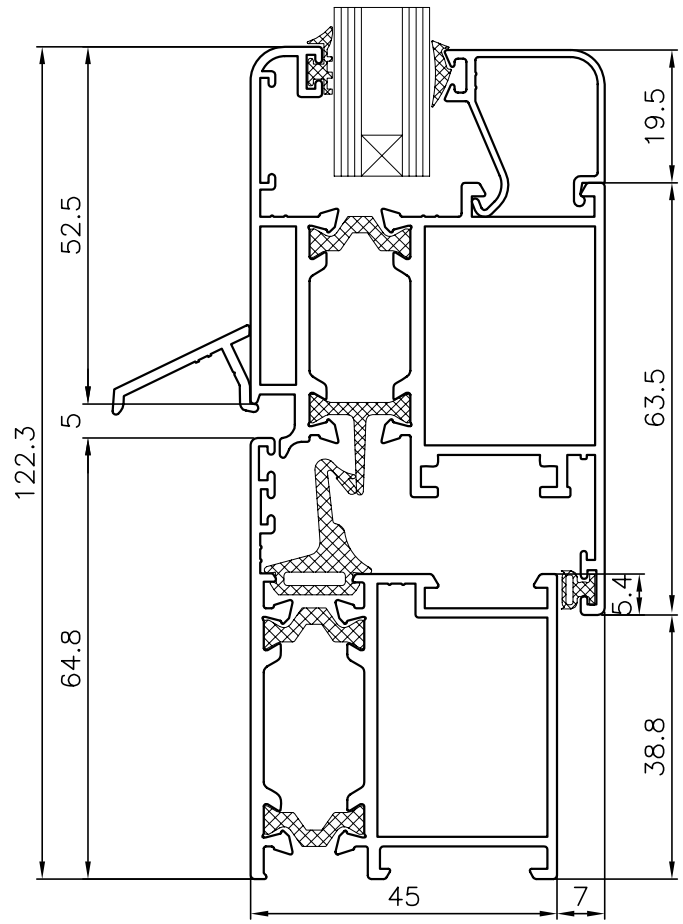

Sections
Secciones
Glazing
Acristalamiento

SECCIONES

MARCO VENTANA
CON SOLAPES

MARCO PUERTA
CON SOLAPES

NUDO LATERAL
PERFIL VENTANA

NUDO LATERAL
PERFIL VENTANA
MARCO CON SOLAPE

LATERAL FIJO Y
PERFIL VENTANA
APERTURA INTERNA

NUDO LATERAL PERFIL DE PUERTA

NUDO LATERAL PERFIL DE PUERTA MARCO CON SOLAPE

LATERAL FIJO Y PERFIL DE PUERTA APERTURA INTERNA

NUDO INFERIOR
PERFIL DE PUERTA

NUDO INFERIOR
PERFIL DE PUERTA
MARCO CON SOLAPE

TRAVESAÑO CON PERFIL DE PUERTA
APERTURA INTERNA INFERIOR
Y DE GOLPETE SUPERIOR

NUDO CENTRAL BALCONERA

APERTURA EXTERIOR

HOJA 9813223 E INVERSOR 9811440

**NUDO INFERIOR BALCONERA
APERTURA EXTERIOR
MARCO 9813210 Y HOJA 9813223**

ESQUINERO REGULABLE PARA SERIE V-98RT

GUIA PERSIANA PALA CON RECOGEDOR PARA SERIE V-98RT Y V-98RT/67

ACRISTALAMIENTO

CUÑA 2mm

CUÑA 4mm

CUÑA 6mm

94.20.03