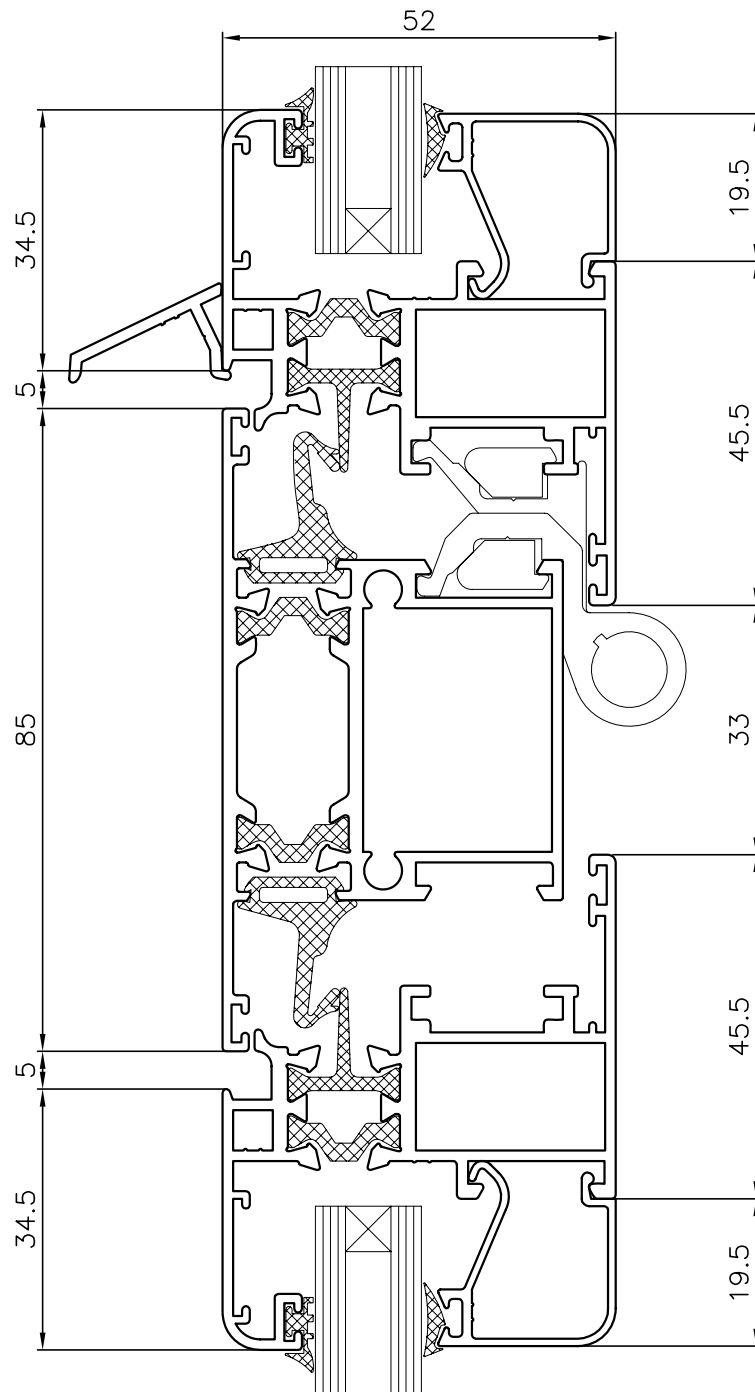

Sections
Secciones
Glazing
Acristalamiento

SECCIONES

MARCO VENTANA
CON SOLAPES

MARCO PUERTA
CON SOLAPES

NUDO LATERAL
PERFIL VENTANA

NUDO LATERAL
PERFIL VENTANA
MARCO CON SOLAPE

LATERAL FIJO Y
PERFIL VENTANA
APERTURA INTERNA

NUDO INFERIOR
VENTANA

NUDO INFERIOR
VENTANA
MARCO CON SOLAPE

TERCERA HOJA -VENTANA DE APERTURA INTERNA

DOS VENTANAS APERTURA INTERNA
CON TRAVESAÑO CENTRAL

TRAVESAÑO CON PERFIL DE VENTANA
APERTURA INTERNA INFERIOR
Y DE GOLPETE SUPERIOR

NUDO LATERAL PERFIL DE PUERTA

NUDO LATERAL PERFIL DE PUERTA MARCO CON SOLAPE

LATERAL FIJO Y PERFIL DE PUERTA APERTURA INTERNA

NUDO INFERIOR
PERFIL DE PUERTA

NUDO INFERIOR
PERFIL DE PUERTA
MARCO CON SOLAPE

ESQUINERO REGULABLE PARA SERIE V-98RT

GUIA PERSIANA PALA CON RECOGEDOR PARA SERIE V-98RT Y V-98RT/67

ACRISTALAMIENTO

CUÑA 2mm

CUÑA 4mm

CUÑA 6mm

94.20.03