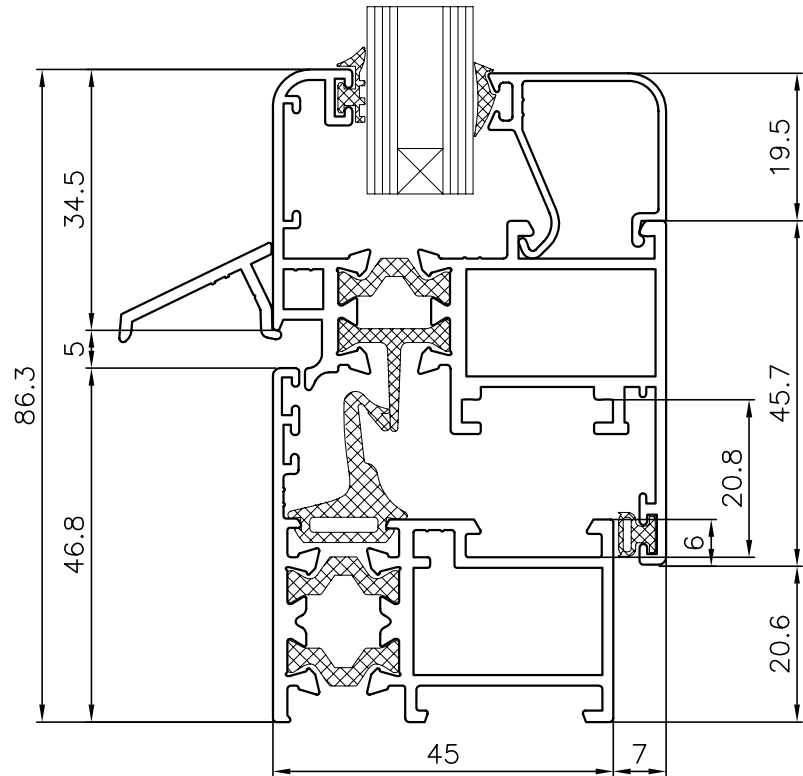

Sections
Secciones
Glazing
Acristalamiento

SECCIONES

MARCO VENTANA
CON SOLAPES

MARCO PUERTA
CON SOLAPES

NUDO LATERAL
PERFIL VENTANA

NUDO LATERAL
PERFIL VENTANA
MARCO CON SOLAPE

LATERAL FIJO Y
PERFIL VENTANA
APERTURA INTERNA

NUDO INFERIOR
VENTANA

NUDO INFERIOR
VENTANA
MARCO CON SOLAPE

TERCERA HOJA -VENTANA DE APERTURA INTERNA

DOS VENTANAS APERTURA INTERNA
CON TRAVESAÑO CENTRAL

TRAVESAÑO CON PERFIL DE VENTANA
APERTURA INTERNA INFERIOR
Y DE GOLPETE SUPERIOR

NUDO LATERAL PERFIL DE PUERTA

NUDO LATERAL PERFIL DE PUERTA MARCO CON SOLAPE

LATERAL FIJO Y PERFIL DE PUERTA APERTURA INTERNA

NUDO INFERIOR
PERFIL DE PUERTA

NUDO INFERIOR
PERFIL DE PUERTA
MARCO CON SOLAPE

ESQUINERO REGULABLE PARA SERIE V-98RT

GUIA PERSIANA PALA CON RECOGEDOR PARA SERIE V-98RT Y V-98RT/67

ACRISTALAMIENTO

CUÑA 2mm

CUÑA 4mm

CUÑA 6mm

94.20.03