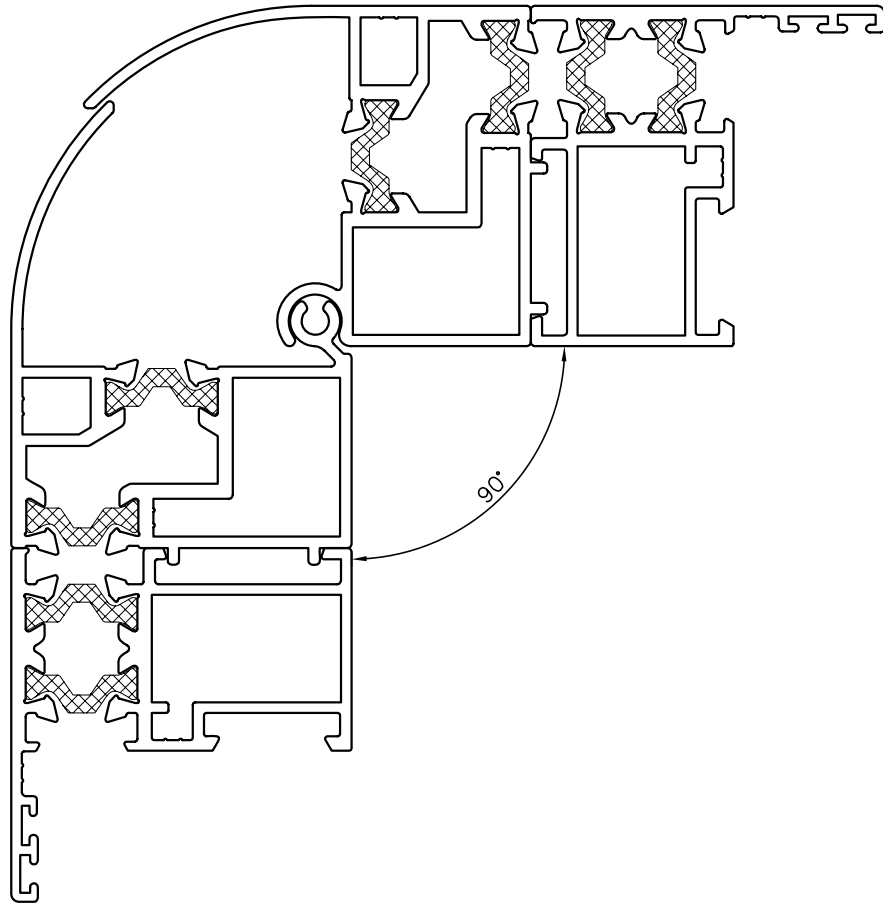

Sections
Secciones
Glazing
Acristalamiento

SECCIONES

MARCO VENTANA
CON SOLAPES

MARCO PUERTA
CON SOLAPES

NUDO LATERAL
PERFIL VENTANA

NUDO LATERAL
PERFIL VENTANA
MARCO CON SOLAPE

LATERAL FIJO Y
PERFIL VENTANA
APERTURA INTERNA

NUDO LATERAL PERFIL DE PUERTA

NUDO LATERAL PERFIL DE PUERTA MARCO CON SOLAPE

LATERAL FIJO Y PERFIL DE PUERTA APERTURA INTERNA

NUDO INFERIOR
PERFIL DE PUERTA

NUDO INFERIOR
PERFIL DE PUERTA
MARCO CON SOLAPE

TRAVESAÑO CON PERFIL DE PUERTA
APERTURA INTERNA INFERIOR
Y DE GOLPETE SUPERIOR

NUDO CENTRAL BALCONERA

APERTURA EXTERIOR

HOJA 9813223 E INVERSOR 9811440

**NUDO INFERIOR BALCONERA
APERTURA EXTERIOR
MARCO 9813210 Y HOJA 9813223**

ESQUINERO REGULABLE PARA SERIE V-98RT

GUIA PERSIANA PALA CON RECOGEDOR PARA SERIE V-98RT Y V-98RT/67

ACRISTALAMIENTO

CUÑA 2mm

CUÑA 4mm

CUÑA 6mm

94.20.03