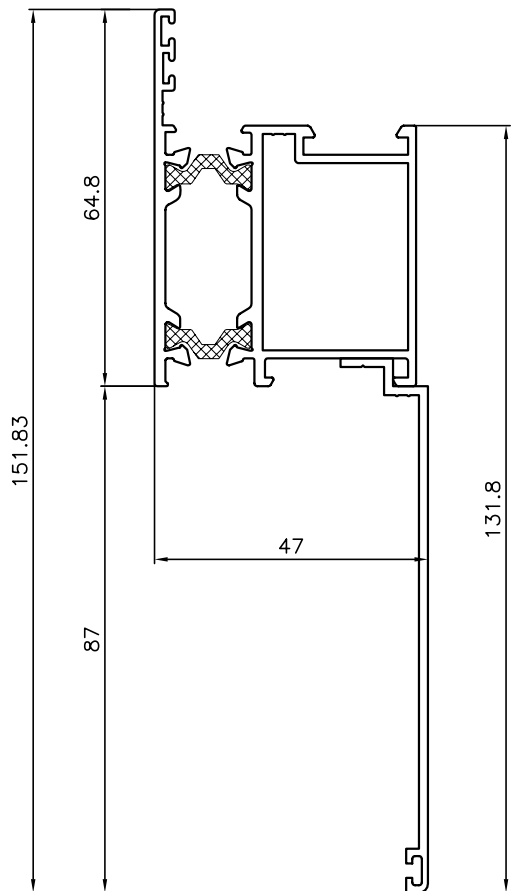

Sections
Secciones
Glazing
Acristalamiento

SECCIONES

MARCO VENTANA
CON SOLAPES

MARCO PUERTA
CON SOLAPES

NUDO LATERAL
PERFIL VENTANA

NUDO LATERAL
PERFIL VENTANA
MARCO CON SOLAPE

LATERAL FIJO Y
PERFIL VENTANA
APERTURA INTERNA

NUDO INFERIOR
VENTANA

NUDO INFERIOR
VENTANA
MARCO CON SOLAPE

TERCERA HOJA -VENTANA DE APERTURA INTERNA

DOS VENTANAS APERTURA INTERNA
CON TRAVESAÑO CENTRAL

TRAVESAÑO CON PERFIL DE VENTANA
APERTURA INTERNA INFERIOR
Y DE GOLPETE SUPERIOR

ESQUINERO REGULABLE PARA SERIE V-98RT

GUIA PERSIANA PALA CON RECOGEDOR PARA SERIE V-98RT Y V-98RT/67

ACRISTALAMIENTO

CUÑA 2mm

CUÑA 4mm

CUÑA 6mm

94.20.03