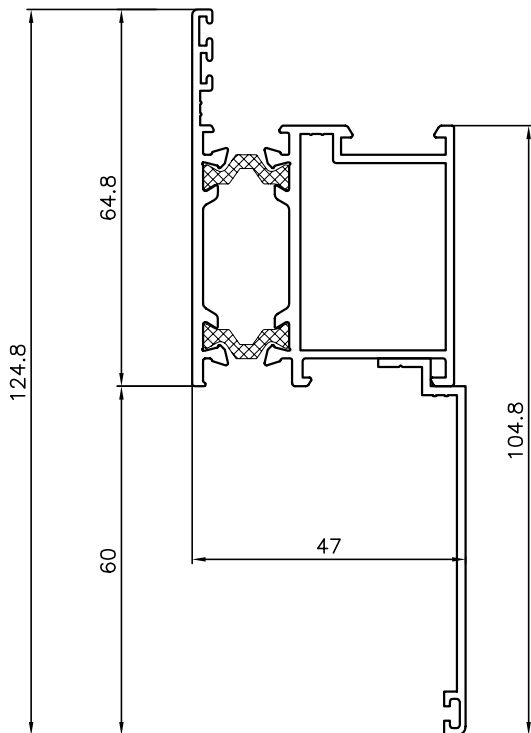

Sections
Secciones
Glazing
Acristalamiento

SECCIONES

MARCO VENTANA
CON SOLAPES

MARCO PUERTA
CON SOLAPES

NUDO LATERAL
PERFIL VENTANA

NUDO LATERAL
PERFIL VENTANA
MARCO CON SOLAPE

LATERAL FIJO Y
PERFIL VENTANA
APERTURA INTERNA

NUDO INFERIOR
VENTANA

NUDO INFERIOR
VENTANA
MARCO CON SOLAPE

TERCERA HOJA -VENTANA DE APERTURA INTERNA

DOS VENTANAS APERTURA INTERNA
CON TRAVESAÑO CENTRAL

TRAVESAÑO CON PERFIL DE VENTANA
APERTURA INTERNA INFERIOR
Y DE GOLPETE SUPERIOR

ESQUINERO REGULABLE PARA SERIE V-98RT

GUIA PERSIANA PALA CON RECOGEDOR PARA SERIE V-98RT Y V-98RT/67

ACRISTALAMIENTO

CUÑA 2mm

CUÑA 4mm

CUÑA 6mm

94.20.03