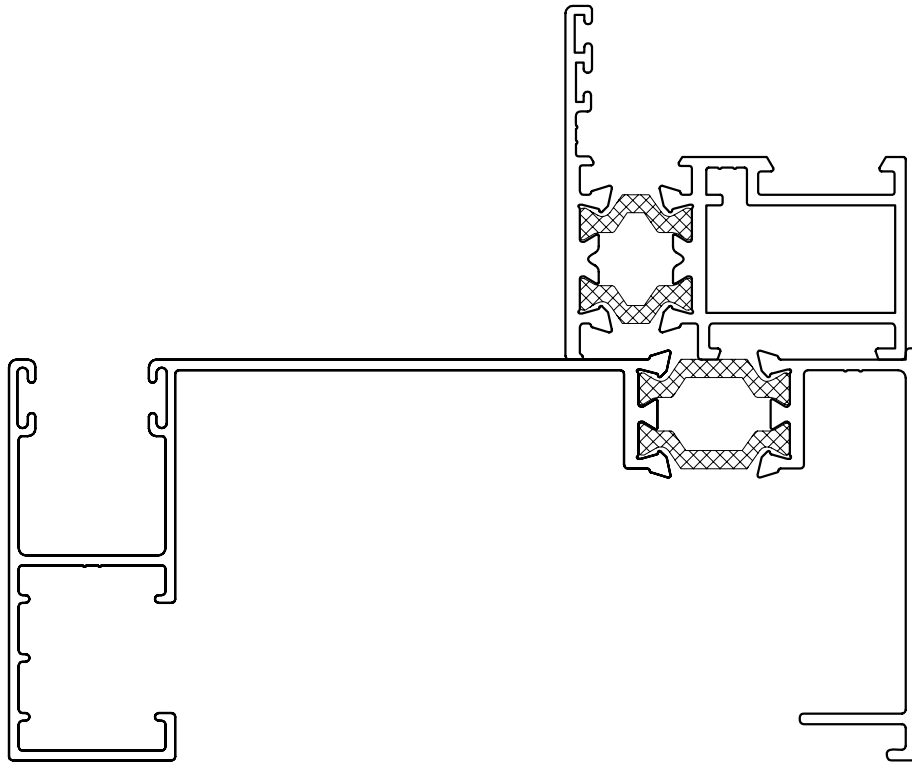

Sections
Secciones
Glazing
Acristalamiento

SECCIONES

MARCO VENTANA
CON SOLAPES

MARCO PUERTA
CON SOLAPES

NUDO LATERAL
PERFIL VENTANA

NUDO LATERAL
PERFIL VENTANA
MARCO CON SOLAPE

LATERAL FIJO Y
PERFIL VENTANA
APERTURA INTERNA

NUDO LATERAL PERFIL DE PUERTA

NUDO LATERAL PERFIL DE PUERTA MARCO CON SOLAPE

LATERAL FIJO Y PERFIL DE PUERTA APERTURA INTERNA

NUDO INFERIOR
PERFIL DE PUERTA

NUDO INFERIOR
PERFIL DE PUERTA
MARCO CON SOLAPE

TRAVESAÑO CON PERFIL DE PUERTA
APERTURA INTERNA INFERIOR
Y DE GOLPETE SUPERIOR

NUDO CENTRAL BALCONERA

APERTURA EXTERIOR

HOJA 9813223 E INVERSOR 9811440

**NUDO INFERIOR BALCONERA
APERTURA EXTERIOR
MARCO 9813210 Y HOJA 9813223**

ESQUINERO REGULABLE PARA SERIE V-98RT

GUIA PERSIANA PALA CON RECOGEDOR PARA SERIE V-98RT Y V-98RT/67

ACRISTALAMIENTO

CUÑA 2mm

CUÑA 4mm

CUÑA 6mm

94.20.03