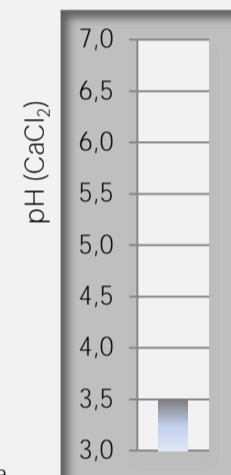

Floratorf 20-40 mm

Receta: 70015

Campo de aplicación:

Cribado grueso de turba alemana con contenido en fibras para mezclar sustratos de maceta y contenedor de estructura gruesa.

- Bandejas
 Siembra, tacos prensados
 Sacos de cultivo
 Macetas
 Cestas colgantes
 Plantación
 Césped
 Enmacetar, Tamaño de maceta:
 7-9 cm
 8-11 cm
 8-14 cm
 >12 cm
 Cont. >1 l
 Cont. >3 l
 personalizado

Datos técnicos:

Composición

Propiedades químicas (en el momento de la producción)

pH * (CaCl ₂)	3,5
Salinidad * (g/l)	< 0,2
N * (CaCl ₂)	< 50 mg/l
P ₂ O ₅ * (CAL)	< 50 mg/l
K ₂ O * (CAL)	< 50 mg/l
Estructura	sin determinar
Proporción del NPK	

Pura turba, sin cal y sin abono.

- Contiene mojante
 Contiene arcilla
 Contiene arena de cuarzo
 Contiene abono de liberación lenta

* Rango de valores según las normas de calidad de sustrato de la Gütegemeinschaft Substrate für Pflanzenbau e.V.