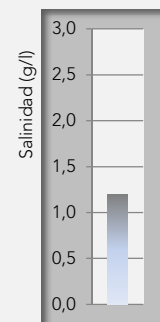

1. ☒ Contiene mojante
   ☐ Contiene arcilla
   ☐ Contiene arena de cuarzo
   ☐ Contiene abono de liberación lenta

* Rango de valores según las normas de calidad de sustrato de la Gütegemeinschaft Substrate für Pflanzenbau e.V.

Materias primas y aditivos

Efecto en el sustrato

Turba de poco a moderadamente descompuesta (turba rubia)	Aumenta la capacidad de aireación y mejora la estabilidad estructural
Turba muy descompuesta (turba negra)	Aumenta la capacidad de retención de agua y mejora la absorción de agua
Carbonato cálcico - Cal	Corrige el pH al óptimo según las necesidades de cada cultivo
Humectante Instant plus	Mejora al absorción de agua por parte del sustrato incluso después de secarse
Abono complejo de alta calidad	Aporta a las plantas todos los macro y micronutrientes de forma inmediata
Floraspor	Suministra adicionalmente a las plantas Mg, B, Cu, Mn, Mo, Fe y Zn

Recomendación:

Almacenar el producto en un lugar seco y fresco y protegido de los rayos solares. Recomendamos utilizar el producto lo antes posible. En el caso de almacenamiento prolongado, realizar un análisis del producto previo a su uso. La calidad del producto es asegurada por la RAL de acuerdo a las disposiciones de calidad de la Gütegemeinschaft Substrate für Pflanzen e.V. (asociación para el aseguramiento de la calidad de los sustratos para plantas, asociación registrada). De tener preguntas respecto al producto, contacte a su asesor de servicio externo o al departamento especializado en horticultura y jardinería de la empresa Floragard bajo el teléfono +49 441 2092-0.