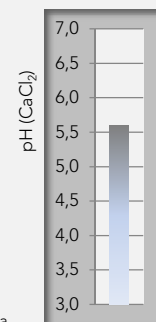

1. ☒ Contiene mojante
   ☐ Contiene arcilla
   ☐ Contiene arena de cuarzo
   ☐ Contiene abono de liberación lenta

* Rango de valores según las normas de calidad de sustrato de la Gütegemeinschaft Substrate für Pflanzenbau e.V.

Materias primas y aditivos

Efecto en el sustrato

Turba de poco a moderadamente descompuesta (turba rubia)	Aumenta la capacidad de aireación y mejora la estabilidad estructural
Turba muy descompuesta (turba negra)	Aumenta la capacidad de retención de agua y mejora la absorción de agua
Carbonato cálcico - Cal	Corrige el pH al óptimo según las necesidades de cada cultivo
Humectante Instant plus	Mejora al absorción de agua por parte del sustrato incluso después de secarse
Abono complejo de alta calidad	Aporta a las plantas todos los macro y micronutrientes de forma inmediata
Floraspor	Suministra adicionalmente a las plantas Mg, B, Cu, Mn, Mo, Fe y Zn

Recomendación:

Almacenar el producto en un lugar seco y fresco y protegido de los rayos solares. Recomendamos utilizar el producto lo antes posible. En el caso de almacenamiento prolongado, realizar un análisis del producto previo a su uso. La calidad del producto es asegurada por la RAL de acuerdo a las disposiciones de calidad de la Gütegemeinschaft Substrate für Pflanzen e.V. (asociación para el aseguramiento de la calidad de los sustratos para plantas, asociación registrada). De tener preguntas respecto al producto, contacte a su asesor de servicio externo o al departamento especializado en horticultura y jardinería de la empresa Floragard bajo el teléfono +49 441 2092-0.