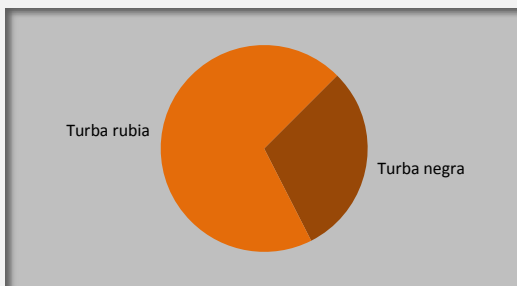

Datos técnicos:

Composición

Propiedades químicas (en el momento de la producción)

pH * (CaCl₂)	5,6
Salinidad * (g/l)	1,2
N * (CaCl₂)	210 mg/l
P₂O₅ * (CAL)	120 mg/l
K₂O * (CAL)	260 mg/l
Estructura	gruesa
Proporción del NPK	1 - 0,6 - 1,2
PG-Mix 18-10-20	1,20 kg/m³

Se han añadido sustancias nutritivas minerales al sustrato.

1. ☒ Contiene mojante
   ☐ Contiene arcilla
   ☐ Contiene arena de cuarzo
   ☐ Contiene abono de liberación lenta

* Rango de valores según las normas de calidad de sustrato de la Gütegemeinschaft Substrate für Pflanzenbau e.V.

Materias primas y aditivos

Efecto en el sustrato

Turba de poco a moderadamente descompuesta (turba rubia)	Aumenta la capacidad de aireación y mejora la estabilidad estructural
Turba muy descompuesta (turba negra)	Aumenta la capacidad de retención de agua y mejora la absorción de agua
Carbonato cálcico - Cal	Corrige el pH al óptimo según las necesidades de cada cultivo
Humectante Instant plus	Mejora al absorción de agua por parte del sustrato incluso después de secarse
Abono complejo de alta calidad	Aporta a las plantas todos los macro y micronutrientes de forma inmediata
Floraspor	Suministra adicionalmente a las plantas Mg, B, Cu, Mn, Mo, Fe y Zn

Recomendación:

Almacenar el producto en un lugar seco y fresco y protegido de los rayos solares. Recomendamos utilizar el producto lo antes posible. En el caso de almacenamiento prolongado, realizar un análisis del producto previo a su uso. La calidad del producto es asegurada por la RAL de acuerdo a las disposiciones de calidad de la Gütegemeinschaft Substrate für Pflanzen e.V. (asociación para el aseguramiento de la calidad de los sustratos para plantas, asociación registrada). De tener preguntas respecto al producto, contacte a su asesor de servicio externo o al departamento especializado en horticultura y jardinería de la empresa Floragard bajo el teléfono +49 441 2092-0.