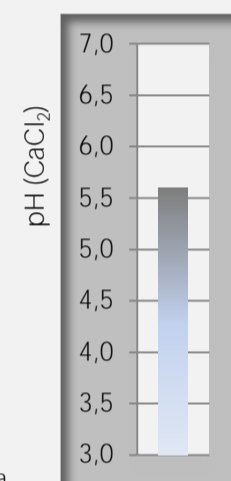

1. ☒ Contiene mojante
   ☐ Contiene arcilla
   ☐ Contiene arena de cuarzo
   ☐ Contiene abono de liberación lenta

* Rango de valores según las normas de calidad de sustrato de la Gütegemeinschaft Substrate für Pflanzenbau e.V.

Materias primas y aditivos

Efecto en el sustrato

Turba de poco a moderadamente descompuesta (turba rubia)

Aumenta la capacidad de aireación y mejora la estabilidad estructural

Turba muy descompuesta (turba negra)

Aumenta la capacidad de retención de agua y mejora la absorción de agua

Carbonato cálcico - Cal

Corrige el pH al óptimo según las necesidades de cada cultivo

Humectante Instant plus

Mejora la absorción de agua por parte del sustrato incluso después de secarse

Abono complejo de alta calidad

Aporta a las plantas todos los macro y micronutrientes de forma inmediata

Floraspur

Suministra adicionalmente a las plantas Mg, B, Cu, Mn, Mo, Fe y Zn

Recomendación:

Almacenar el producto en un lugar seco y fresco y protegido de los rayos solares. Recomendamos utilizar el producto lo antes posible. En el caso de almacenamiento prolongado, realizar un análisis del producto previo a su uso. La calidad del producto es asegurada por la RAL de acuerdo a las disposiciones de calidad de la Gütegemeinschaft Substrate für Pflanzen e.V. (asociación para el aseguramiento de la calidad de los sustratos para plantas, asociación registrada). De tener preguntas respecto al producto, contacte a su asesor de servicio externo o al departamento especializado en horticultura y jardinería de la empresa Floragard bajo el teléfono +49 441 2092-0.