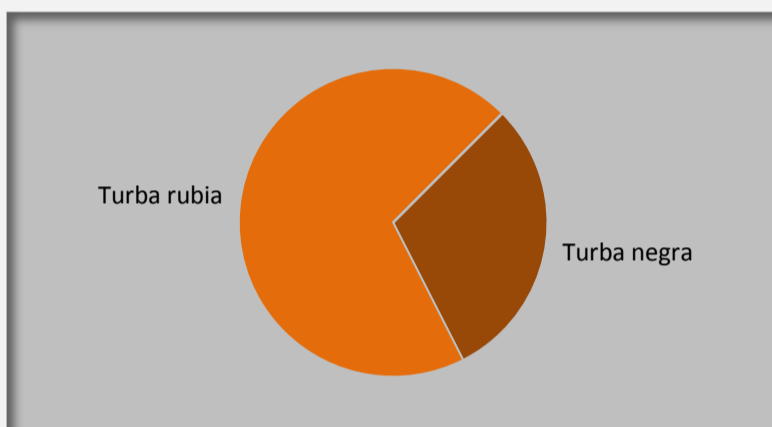

Datos técnicos:

Composición

Propiedades químicas (en el momento de la producción)

pH * (CaCl₂)	5,6
Salinidad * (g/l)	1,2
N * (CaCl₂)	210 mg/l
P₂O₅ * (CAL)	120 mg/l
K₂O * (CAL)	260 mg/l
Estructura	semigruesa
Proporción del NPK	1 - 0,6 - 1,2
PG-Mix 18-10-20	1,20 kg/m³

Se han añadido sustancias nutritivas minerales al sustrato.

1. ☒ Contiene mojante
   ☐ Contiene arcilla
   ☐ Contiene arena de cuarzo
   ☐ Contiene abono de liberación lenta

* Rango de valores según las normas de calidad de sustrato de la Gütegemeinschaft Substrate für Pflanzenbau e.V.

Materias primas y aditivos

Efecto en el sustrato

Turba de poco a moderadamente descompuesta (turba rubia)

Aumenta la capacidad de aireación y mejora la estabilidad estructural

Turba muy descompuesta (turba negra)

Aumenta la capacidad de retención de agua y mejora la absorción de agua

Carbonato cálcico - Cal

Corrige el pH al óptimo según las necesidades de cada cultivo

Humectante Instant plus

Mejora la absorción de agua por parte del sustrato incluso después de secarse

Abono complejo de alta calidad

Aporta a las plantas todos los macro y micronutrientes de forma inmediata

Floraspur

Suministra adicionalmente a las plantas Mg, B, Cu, Mn, Mo, Fe y Zn

Recomendación:

Almacenar el producto en un lugar seco y fresco y protegido de los rayos solares. Recomendamos utilizar el producto lo antes posible. En el caso de almacenamiento prolongado, realizar un análisis del producto previo a su uso. La calidad del producto es asegurada por la RAL de acuerdo a las disposiciones de calidad de la Gütegemeinschaft Substrate für Pflanzen e.V. (asociación para el aseguramiento de la calidad de los sustratos para plantas, asociación registrada). De tener preguntas respecto al producto, contacte a su asesor de servicio externo o al departamento especializado en horticultura y jardinería de la empresa Floragard bajo el teléfono +49 441 2092-0.