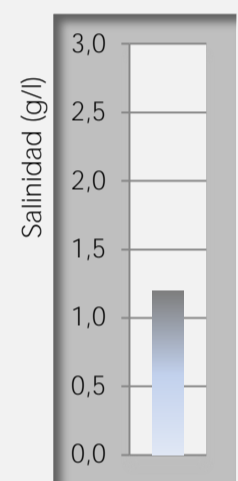

1. ☒ Contiene mojante
   ☐ Contiene arcilla
   ☐ Contiene arena de cuarzo
   ☐ Contiene abono de liberación lenta

* Rango de valores según las normas de calidad de sustrato de la Gütegemeinschaft Substrate für Pflanzenbau e.V.

Materias primas y aditivos

Efecto en el sustrato

Turba de poco a moderadamente descompuesta (turba rubia)

Aumenta la capacidad de aireación y mejora la estabilidad estructural

Turba muy descompuesta (turba negra)

Aumenta la capacidad de retención de agua y mejora la absorción de agua

Carbonato cálcico - Cal

Corrige el pH al óptimo según las necesidades de cada cultivo

Humectante Instant plus

Mejora la absorción de agua por parte del sustrato incluso después de secarse

Abono complejo de alta calidad

Aporta a las plantas todos los macro y micronutrientes de forma inmediata

Floraspur

Suministra adicionalmente a las plantas Mg, B, Cu, Mn, Mo, Fe y Zn

Recomendación:

Almacenar el producto en un lugar seco y fresco y protegido de los rayos solares. Recomendamos utilizar el producto lo antes posible. En el caso de almacenamiento prolongado, realizar un análisis del producto previo a su uso. La calidad del producto es asegurada por la RAL de acuerdo a las disposiciones de calidad de la Gütegemeinschaft Substrate für Pflanzen e.V. (asociación para el aseguramiento de la calidad de los sustratos para plantas, asociación registrada). De tener preguntas respecto al producto, contacte a su asesor de servicio externo o al departamento especializado en horticultura y jardinería de la empresa Floragard bajo el teléfono +49 441 2092-0.