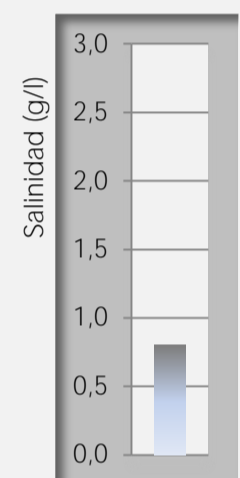

1. ☒ Contiene mojante
   ☐ Contiene arcilla
   ☒ Contiene arena de cuarzo
   ☐ Contiene abono de liberación lenta

* Rango de valores según las normas de calidad de sustrato de la Gütegemeinschaft Substrate für Pflanzenbau e.V.

Materias primas y aditivos

Efecto en el sustrato

Turba de poco a moderadamente descompuesta (turba rubia)

Aumenta la capacidad de aireación y mejora la estabilidad estructural

Turba muy descompuesta (turba negra)

Aumenta la capacidad de retención de agua y mejora la absorción de agua

Perlita

Aumenta la porosidad y la capacidad de aireación

Carbonato cálcico - Cal

Corrige el pH al óptimo según las necesidades de cada cultivo

Humectante Instant plus

Mejora la absorción de agua por parte del sustrato incluso después de secarse

Arena de cuarzo pura

Mejora el drenaje y reduce el riesgo de encharcamientos

Abono complejo de alta calidad

Aporta a las plantas todos los macro y micronutrientes de forma inmediata

Floraspur

Suministra adicionalmente a las plantas Mg, B, Cu, Mn, Mo, Fe y Zn

Recomendación:

Almacenar el producto en un lugar seco y fresco y protegido de los rayos solares. Recomendamos utilizar el producto lo antes posible. En el caso de almacenamiento prolongado, realizar un análisis del producto previo a su uso. La calidad del producto es asegurada por la RAL de acuerdo a las disposiciones de calidad de la Gütegemeinschaft Substrate für Pflanzen e.V. (asociación para el aseguramiento de la calidad de los sustratos para plantas, asociación registrada). De tener preguntas respecto al producto, contacte a su asesor de servicio externo o al departamento especializado en horticultura y jardinería de la empresa Floragard bajo el teléfono +49 441 2092-0.