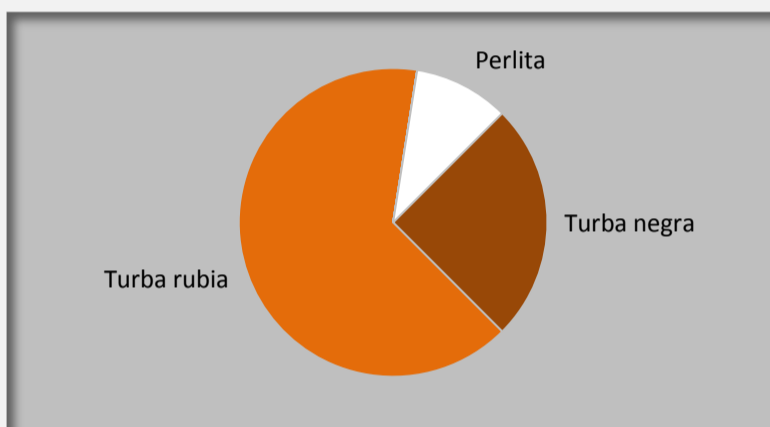

Floradur B Cutting

Receta: 10222

Campo de aplicación:

Substrato de esquejado universal con alta capacidad de retención de aire; también para la siembra.

- Bandejas
 Siembra, tacos prensados
 Sacos de cultivo
 Macetas
 Cestas colgantes
 Plantación
 Césped
 Enmacetar, Tamaño de maceta:
 7-9 cm
 8-11 cm
 8-14 cm
 >12 cm
 Cont. >1 l
 Cont. >3 l
 personalizado

Datos técnicos:

Composición

Propiedades químicas (en el momento de la producción)

pH * (CaCl ₂)	5,6
Salinidad * (g/l)	0,8
N * (CaCl ₂)	140 mg/l
P ₂ O ₅ * (CAL)	80 mg/l
K ₂ O * (CAL)	190 mg/l
Estructura	superfina
Proporción del NPK	1 - 0,6 - 1,4
PG-Mix 18-10-20	0,80 kg/m ³