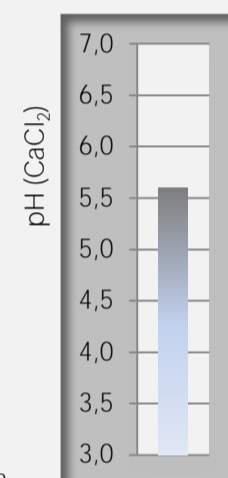

1. ☒ Contiene mojante
   ☐ Contiene arcilla
   ☒ Contiene arena de cuarzo
   ☐ Contiene abono de liberación lenta

* Rango de valores según las normas de calidad de sustrato de la Gütegemeinschaft Substrate für Pflanzenbau e.V.

Materias primas y aditivos

Efecto en el sustrato

Turba de poco a moderadamente descompuesta (turba rubia)

Aumenta la capacidad de aireación y mejora la estabilidad estructural

Turba muy descompuesta (turba negra)

Aumenta la capacidad de retención de agua y mejora la absorción de agua

Perlita

Aumenta la porosidad y la capacidad de aireación

Carbonato cálcico - Cal

Corrige el pH al óptimo según las necesidades de cada cultivo

Humectante Instant plus

Mejora la absorción de agua por parte del sustrato incluso después de secarse

Arena de cuarzo pura

Mejora el drenaje y reduce el riesgo de encharcamientos

Abono complejo de alta calidad

Aporta a las plantas todos los macro y micronutrientes de forma inmediata

Floraspur

Suministra adicionalmente a las plantas Mg, B, Cu, Mn, Mo, Fe y Zn

Recomendación:

Almacenar el producto en un lugar seco y fresco y protegido de los rayos solares. Recomendamos utilizar el producto lo antes posible. En el caso de almacenamiento prolongado, realizar un análisis del producto previo a su uso. La calidad del producto es asegurada por la RAL de acuerdo a las disposiciones de calidad de la Gütegemeinschaft Substrate für Pflanzen e.V. (asociación para el aseguramiento de la calidad de los sustratos para plantas, asociación registrada). De tener preguntas respecto al producto, contacte a su asesor de servicio externo o al departamento especializado en horticultura y jardinería de la empresa Floragard bajo el teléfono +49 441 2092-0.