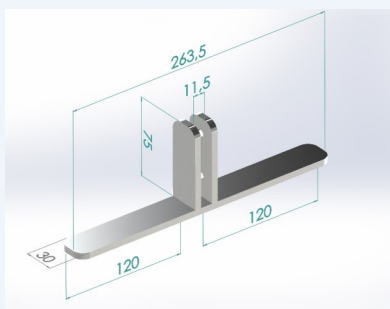

## Soportes de sobremesa para mamparas de protección

### Mod. **SEP-03**

- Para vidrio/metacrilato de 5 a 10 mm de grosor.
- Con altura máxima de 800 mm.
- Acero inoxidable 30x6 mm.
- Acabado brillo o mate.

**Ref. 3703.1**

Medidas 120x120

**Ref. 3703.2**

Med.: 120x50

**Ref. 3703.3**

Med.: 120x50 + tope delantero