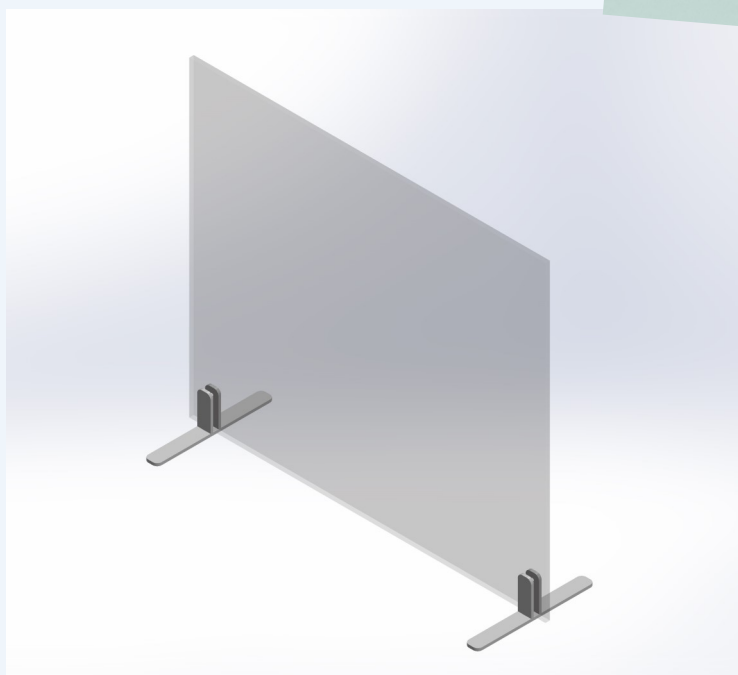

## Soportes de sobremesa para mamparas de protección

### Mod. **SEP-03**

- Para vidrio/metacrilato de 5 a 10 mm de grosor.
- Con altura máxima de 800 mm.
- Acero inoxidable 30x6 mm.
- Acabado brillo o mate.

**Ref. 3703.1**

Medidas 120x120

**Ref. 3703.2**

Med.: 120x50

**Ref. 3703.3**

Med.: 120x50 + tope delantero