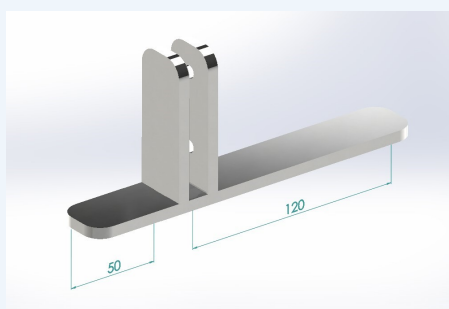

### Mod. **SEP-03**

- Para vidrio/metacrilato de 5 a 10 mm de grosor.
- Con altura máxima de 800 mm.
- Acero inoxidable 30x6 mm.
- Acabado brillo o mate.

**Ref. 3703.1**

Medidas 120x120

**Ref. 3703.2**

Med.: 120x50

**Ref. 3703.3**

Med.: 120x50 + tope delantero