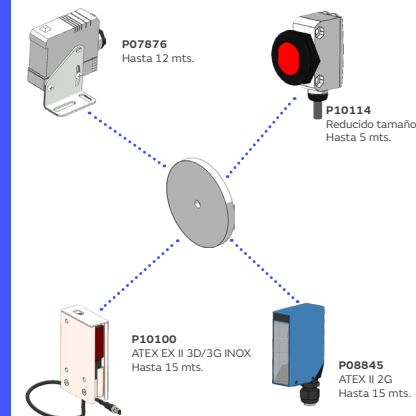

FOTOCÉLULAS

PUERTAS RÁPIDAS:

REFLECTIVAS

P07876
Hasta 12 mts.

P10114
Reducido tamaño
Hasta 5 mts.

P10100
ATEX EX II 3D/3G INOX
Hasta 15 mts.

P08845
ATEX II 2G
Hasta 15 mts.

BARRERAS

A09132 - 1830 mm
A09133 - 2220 mm
A09134 - 2590 mm

Medidas estándar
Hasta 10 mts.
IP 67

OTRAS