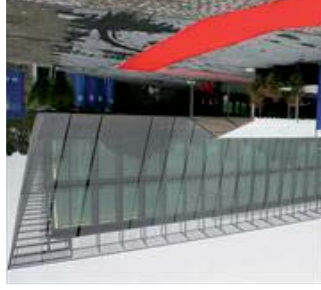

Valladolid

Lisboa

Valencia

Murcia

Oporto

**TECNOSTEP®**

El innovador sistema de gradas

El lujo y la tecnología del futuro unidos. El sistema Tecnostep fue el elegido para crear las escaleras del prestigioso e innovador restaurante del **Hotel Hesperia Tower**, en Barcelona.

El impresionante auditorio de la nueva **sede de la FIFA** en Zúrich, esta formado por el sistema de gradados Tecnostep. Un ambicioso proyecto de 500 m<sup>2</sup> y 214 asientos, con resultados excelentes.