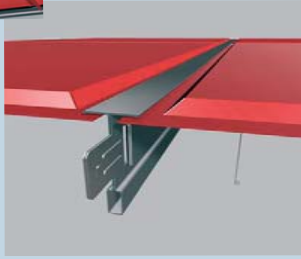

Convierta su espacio de trabajo en un lugar agradable y seguro sin renunciar a la elegancia ni el diseño.

Knauf Ras es el sistema de Bandejas Metálicas con perfilera vista. La variedad de bordes y acabados con perfilera vista, permite la libertad de diseño.

BORDES

Knauf Ras Canto "J" Regular

Knauf Mekano Perfilera Oculta

Knauf Ras Canto "A" Enrasado

Perfilera Vista Decorativa Easy-Line

COLORES

Silvermetallic

Negro

Blanco

Bandejas pre-lacadas y Bandejas post-lacadas

Todas nuestras bandejas son aptas para perforación de 15 y 24 mm y oculta, y ofrecemos una gran variedad de bordes: Regular, Enrasado, incluso bandejas con bordes adecuados para el novedoso sistema de perfilera Easy-Line. ¡ Infórmese !