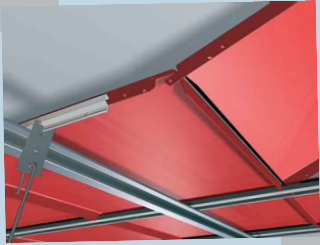

Convierta su espacio de trabajo en un lugar agradable y seguro sin renunciar a la elegancia ni el diseño.

Knauf Ras es el sistema de Bandejas Metálicas con perfilera vista. La variedad de bordes y acabados con perfilera vista, permite la libertad de diseño.

En Knauf, poder ofrecer productos de calidad, probados y certificados ha sido siempre el objetivo perseguido. Hoy, tras un largo proceso de investigación, Knauf amplía su gama de productos, para ofrecer Bandejas Metálicas de altísima calidad. La materia prima, el proceso de lacado, y la precisión de las perforaciones, hace que las Bandejas Metálicas Knauf, cumplan no solo con las más altas exigencias técnicas, sino que además decoran con elegancia y diseño cualquier espacio.

BORDES

Knauf Ras Canto "J" Regular

Knauf Mekano Perfilera Oculta

Knauf Ras Canto "A" Enrasado

Perfilera Vista Decorativa Easy-Line

COLORES

Silvermetallic

Negro

Blanco

Bandejas pre-lacadas y Bandejas post-lacadas

Todas nuestras bandejas son aptas para perforación de 15 y 24 mm y oculta, y ofrecemos una gran variedad de bordes: Regular, Enrasado, incluso bandejas con bordes adecuados para el novedoso sistema de perfilera Easy-Line. ¡ Infórmese !