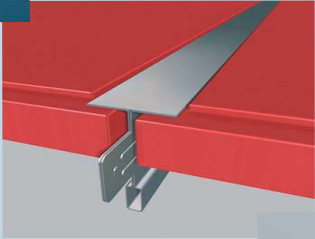

En Knauf, poder ofrecer productos de calidad, probados y certificados ha sido siempre el objetivo perseguido. Hoy, tras un largo proceso de investigación, Knauf amplía su gama de productos, para ofrecer Bandejas Metálicas de altísima calidad. La materia prima, el proceso de lacado, y la precisión de las perforaciones, hace que las Bandejas Metálicas Knauf, cumplan no solo con las más altas exigencias técnicas, sino que además decoran con elegancia y diseño cualquier espacio.

BORDES

Knauf Ras Canto "J" Regular

Knauf Mekano Perfilera Oculta

Knauf Ras Canto "A" Enrasado

Perfilera Vista Decorativa Easy-Line

COLORES

Silvermetallic

Negro

Blanco

Bandejas pre-lacadas y Bandejas post-lacadas

Todas nuestras bandejas son aptas para perforación de 15 y 24 mm y oculta, y ofrecemos una gran variedad de bordes: Regular, Enrasado, incluso bandejas con bordes adecuados para el novedoso sistema de perfilera Easy-Line. ¡ Infórmese !