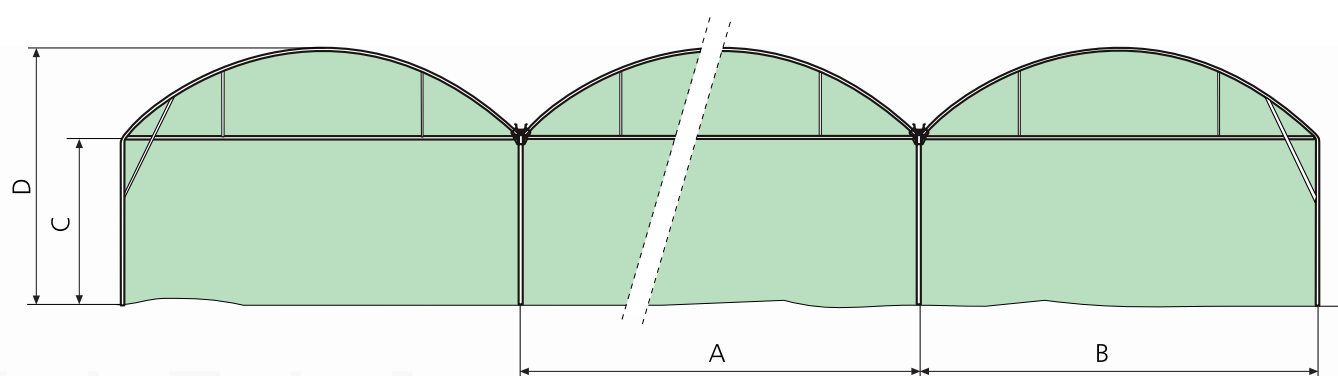

Les serres TUNNEL-MULTITUNNEL sont modulaires avec des compartiments de 8.5 m., 9.5 m. de long, permettant une grande gamme des possibilités pour une meilleur mise en valeur du terrain.

La gamme des TUNNELS propose par ULMA Agricola signifie rentabilité, résistance et robustesse.

Modèle	8,50	9,50
A- Hauteur au faitage	3,20	3,30
B- Largeur	8,50	9,50
C- Hauteur à 0,50 mètres	1,70	1,70

Modèle	MTR82	MTR83	MTR92	MTR93
A- Nef centrale	8	8	9	9
B- Nef latérale	8,3	8,3	9,3	9,3
C- Hauteur support de culture	2,2	3	2,2	3
D- Hauteur totale	3,85	4,65	4,1	4,9