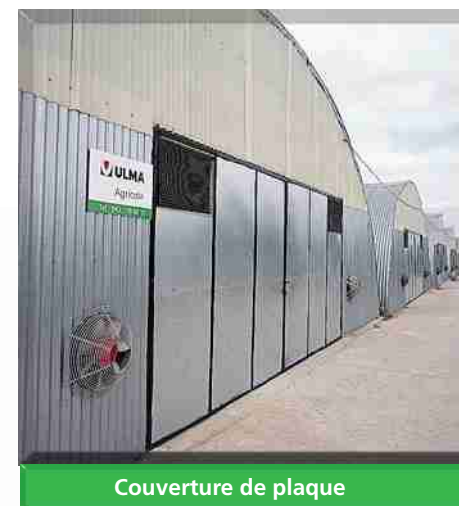

Modèle	MTR82	MTR83	MTR92	MTR93
A- Nef centrale	8	8	9	9
B- Nef latérale	8,3	8,3	9,3	9,3
C- Hauteur support de culture	2,2	3	2,2	3
D- Hauteur totale	3,85	4,65	4,1	4,9

U LMA Agricola vous propose avec sa gamme des serres TUNNEL différentes alternatives de recouvrement, d'aération et d'habillage frontal pour des application bien spécifique comme : L'élevage, L'horticulture, séchoir, floriculture, etc...

Couverture de plaque