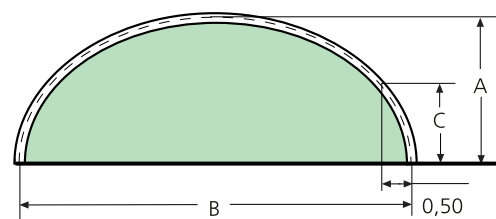

Les serres TUNNEL-MULTITUNNEL sont modulaires avec des compartiments de 8.5 m., 9.5 m. de long, permettant une grande gamme des possibilités pour une meilleur mise en valeur du terrain.

La gamme des TUNNELS propose par ULMA Agricola signifie rentabilité, résistance et robustesse.

Modèle	8,50	9,50
A- Hauteur au faitage	3,20	3,30
B- Largeur	8,50	9,50
C- Hauteur à 0,50 mètres	1,70	1,70

Modèle	MTR82	MTR83	MTR92	MTR93
A- Nef centrale	8	8	9	9
B- Nef latérale	8,3	8,3	9,3	9,3
C- Hauteur support de culture	2,2	3	2,2	3
D- Hauteur totale	3,85	4,65	4,1	4,9