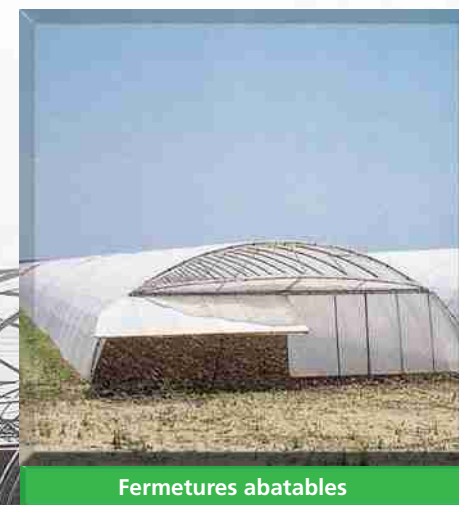

Fermetures abatables