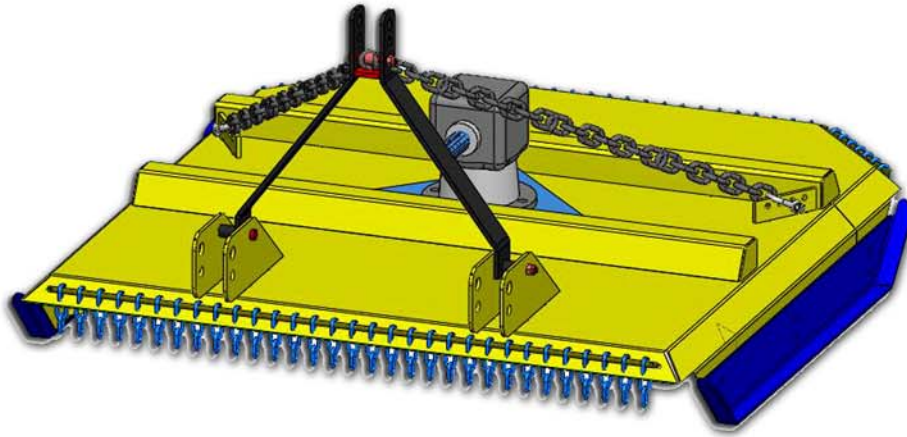

serrat
trituradoras

CADENAS JARDÍN

Desbrozadora de cadenas para pequeños trabajos en jardinería y mantenimiento de agricultura para potencias entre 25 y 50 CV.

Construcción monocasco, con refuerzos superiores.

Cortina delantera de protección.

CARACTERÍSTICAS:

- Chasis en chapa antidesgaste.
- 2 cadenas con eslabón de 13 mm con amarre de grillete.
- Cortina delantera de protección.
- Grupo para 50 CV. de potencia.
- T.d.f. 540 r.p.m.
- Modelo construido según la Normativa CE.
- Indicaciones de Seguridad visibles al personal.

Modelo	 mm	 KW - HP	 Ø	Ud.	 Rpm	 A B C	 KG
T-1500	1500	18-25 44-60	13	2	540	1634 1622 1175	257