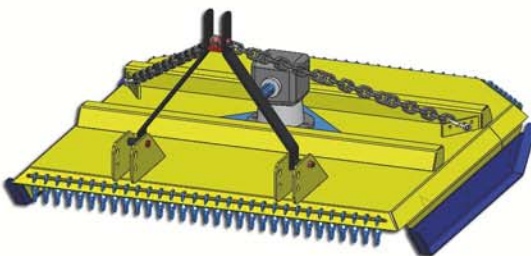

serrat
trituradoras

CADENAS JARDÍN

Desbrozadora de cadenas para pequeños trabajos en jardinería y mantenimiento de agricultura para potencias entre 25 y 50 CV.

Construcción monocasco, con refuerzos superiores.

Cortina delantera de protección.

CARACTERÍSTICAS:

- Chasis en chapa antidesgaste.
- 2 cadenas con eslabón de 13 mm con amarre de grillete.
- Cortina delantera de protección.
- Grupo para 50 CV. de potencia.
- T.d.f. 540 r.p.m.
- Modelo construido según la Normativa CE.
- Indicaciones de Seguridad visibles al personal.